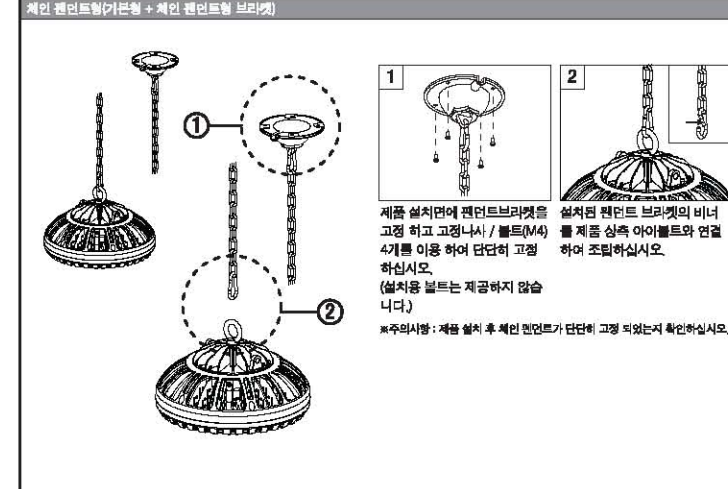

※ 제품 사양(크기, 중량 등)은 예고없이 변경 될 수 있습니다.

악세서리 사양

제품군	모델명	제품명	크기		중량(g)
			최대 높이 or 길이(mm)	최대직경(φ, mm)	
고천장등	ACC-SLBON-CPC1	체인 펜던트형 브라켓	54	φ110.4	280g
	ACC-SLBON-WMW1	벽부형 브라켓	775	137.3	410g
	ACC-SLBON-PPC1	파이프 펜던트형 브라켓	82	124.3	175g
	ACC-SLBON-SWA1	낙뢰방지 와이어	900	12	10g
	ACC-SLBON-SHP1	보조 등갓(리플렉터)	77.8	φ380	407g

※ 제품 사양(크기, 중량 등)은 예고없이 변경 될 수 있습니다.

기본형

파이프 펜던트형(용선)

보조 등갓(리플렉터)

제품 설치방법

파이프 펜던트형(기본형 + 파이프 펜던트형 브라켓)

벽부형 (기본형 + 벽부형 브라켓)

리플렉터 (기본형 + 리플렉터)