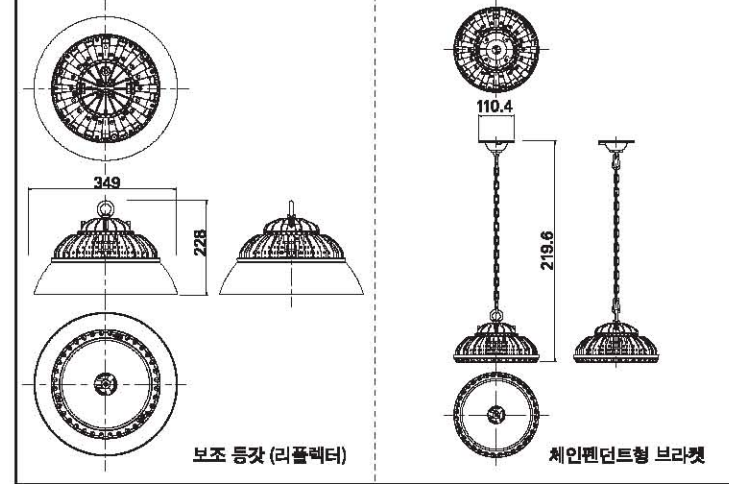

※ 제품 사양(크기, 중량 등)은 예고없이 변경 될 수 있습니다.

악세서리 사양

제품군	모델명	제품명	크기		중량(g)
			최대 높이 or 길이(mm)	최대직경(φ, mm)	
고천장등	ACC-SLBON-CPC1	체인 펜던트형 브라켓	54	φ110.4	280g
	ACC-SLBON-WMW1	벽부형 브라켓	775	137.3	410g
	ACC-SLBON-PPC1	파이프 펜던트형 브라켓	82	124.3	175g
	ACC-SLBON-SWA1	낙뢰방지 와이어	900	12	10g
	ACC-SLBON-SHP1	보조 등갓(리플렉터)	77.8	φ380	407g

※ 제품 사양(크기, 중량 등)은 예고없이 변경 될 수 있습니다.

기본형

파이프 펜던트형(용선)

보조 등갓(리플렉터)

제품 설치방법

파이프 펜던트형(기본형 + 파이프 펜던트형 브라켓)

벽부형 (기본형 + 벽부형 브라켓)

리플렉터 (기본형 + 리플렉터)