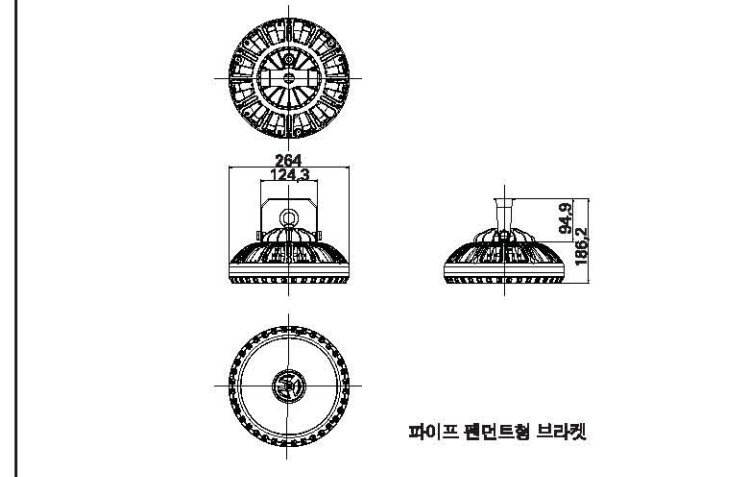

LumiDas High Bay 75W

LumiDas High Bay (고천장등) 사용자설명서

- 1) 공장, 대형창고, 체육시설, 대형 마트 등에서 사용되는 고천장등(Highbay Light)으로 체인형 펜던트, 파이프 펜던트, 벽부형의 여러 장소에 설치 가능한 제품입니다.
- 2) 컨버터가 제품내부에 내장되어 있고 제품의 슬림화 및 경량화를 이루고 있어 사용이 간편한 제품입니다.
- 3) 다양한 빔각도를 제공하여 설치 높이 별로 최적화된 조명환경을 제공합니다.
- 4) 고효율, 고역율 전용 내장형 컨버터를 사용하고 있으며, 특히 낙뢰에 의해서 발생된 높은 서지전압에 견딜수 있는 보호 회로가 내장되어 있어, 전기적 안정성이 우수한 제품입니다.
- 5) 방열 스택핀의 변형, 파손 및 외부 먼지 침투 등으로 방열 성능이 떨어지는것을 방지하는 피던 보호 커버를 장착하였으며, 교체에 따른 디자인 다양화가 가능합니다.

※ 제품 사양(크기, 중량 등)은 예고없이 변경 될 수 있습니다.

악세서리 사양

제품군	모델명	제품명	크기		중량(g)
			최대 높이 or 길이(mm)	최대직경(φ, mm)	
고천장등	ACC-SLBON-CPC1	체인 펜던트형 브라켓	54	φ110.4	280g
	ACC-SLBON-WMW1	벽부형 브라켓	775	137.3	410g
	ACC-SLBON-PPC1	파이프 펜던트형 브라켓	82	124.3	175g
	ACC-SLBON-SWA1	낙뢰방지 와이어	900	12	10g
	ACC-SLBON-SHP1	보조 등갓(리플렉터)	77.8	φ380	407g

※ 제품 사양(크기, 중량 등)은 예고없이 변경 될 수 있습니다.

기본형

파이프 펜던트형(용선)

보조 등갓(리플렉터)

제품 설치방법

파이프 펜던트형(기본형 + 파이프 펜던트형 브라켓)

벽부형 (기본형 + 벽부형 브라켓)

리플렉터 (기본형 + 리플렉터)