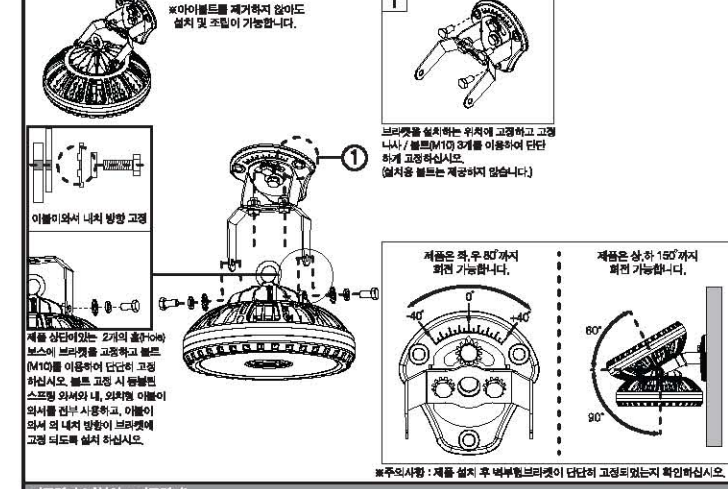

※ 제품 사양(크기, 중량 등)은 예고없이 변경 될 수 있습니다.

악세서리 사양

제품군	모델명	제품명	크기		중량(g)
			최대 높이 or 길이(mm)	최대직경(φ, mm)	
고천장등	ACC-SLBON-CPC1	체인 펜던트형 브라켓	54	φ110.4	280g
	ACC-SLBON-WMW1	벽부형 브라켓	775	137.3	410g
	ACC-SLBON-PPC1	파이프 펜던트형 브라켓	82	124.3	175g
	ACC-SLBON-SWA1	낙뢰방지 와이어	900	12	10g
	ACC-SLBON-SHP1	보조 등갓(리플렉터)	77.8	φ380	407g

※ 제품 사양(크기, 중량 등)은 예고없이 변경 될 수 있습니다.

기본형

파이프 펜던트형(용선)

보조 등갓(리플렉터)

제품 설치방법

파이프 펜던트형(기본형 + 파이프 펜던트형 브라켓)

벽부형 (기본형 + 벽부형 브라켓)

리플렉터 (기본형 + 리플렉터)