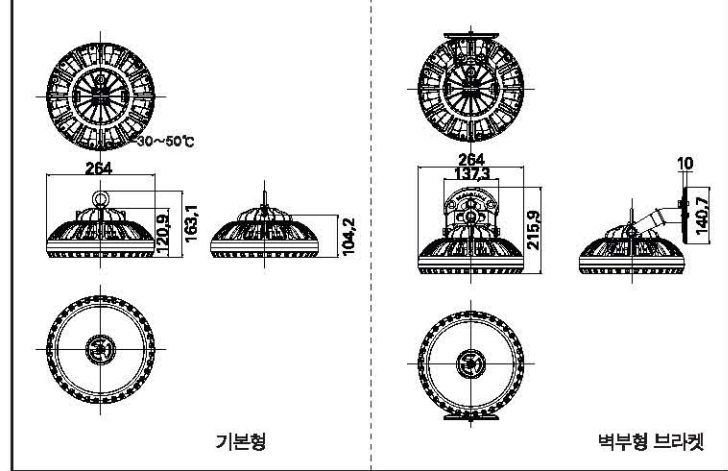

제품 사양

제품군	모델명	전압 (Vac)	소비전력 (W)	출광속 (Typ.)	광효율 (Typ.)	색 온도 (CCT)	빔각도	적화조도 (lm)	제품용선	크기 (mm)	중량 (kg)	사용온도	IP등급	연삭성
고천장등	SL75M-KE-CRB(PCS)	AC220V	75W	10,600lm	140lm/W	5700K	110°	105lx	Clear Cover	Φ29xH133	2.3	-30~50°C	IP65	Ro80
	SL75M-KE-CRB(PFS)	AC220V	75W	9,875lm	125lm/W	5700K	100°	165lx	Frosted Cover	Φ29xH133	2.3	-30~50°C	IP65	Ro80
	SL75M-KE-CRB(PWLS)	AC220V	75W	10,300lm	137lm/W	5700K	80°	270lx	Wide Flood Lens	Φ29xH133	2.3	-30~50°C	IP65	Ro80

※ 제품 사양(크기, 중량 등)은 예고없이 변경 될 수 있습니다.

악세서리 사양

제품군	모델명	제품명	크기		중량(g)
			최대 높이 or 길이(mm)	최대직경(φ, mm)	
고천장등	ACC-SLBON-CPC1	체인 펜던트형 브라켓	54	φ110.4	280g
	ACC-SLBON-WMW1	벽부형 브라켓	775	137.3	410g
	ACC-SLBON-PPC1	파이프 펜던트형 브라켓	82	124.3	175g
	ACC-SLBON-SWA1	낙뢰방지 와이어	900	12	10g
	ACC-SLBON-SHP1	보조 등갓(리플렉터)	77.8	φ380	407g

※ 제품 사양(크기, 중량 등)은 예고없이 변경 될 수 있습니다.

기본형

파이프 펜던트형(용선)

보조 등갓(리플렉터)

제품 설치방법

파이프 펜던트형(기본형 + 파이프 펜던트형 브라켓)

벽부형 (기본형 + 벽부형 브라켓)

리플렉터 (기본형 + 리플렉터)