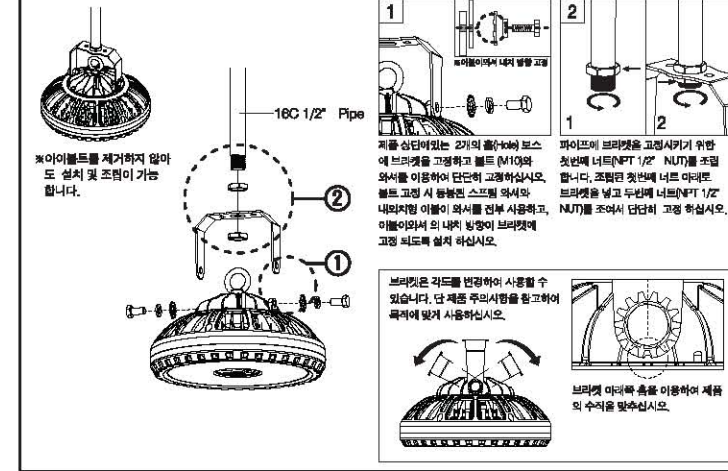

※ 제품 사양(크기, 중량 등)은 예고없이 변경 될 수 있습니다.

악세서리 사양

제품군	모델명	제품명	크기		중량(g)
			최대 높이 or 길이(mm)	최대직경(φ, mm)	
고천장등	ACC-SLBON-CPC1	체인 펜던트형 브라켓	54	φ110.4	280g
	ACC-SLBON-WMW1	벽부형 브라켓	775	137.3	410g
	ACC-SLBON-PPC1	파이프 펜던트형 브라켓	82	124.3	175g
	ACC-SLBON-SWA1	낙뢰방지 와이어	900	12	10g
	ACC-SLBON-SHP1	보조 등갓(리플렉터)	77.8	φ380	407g

※ 제품 사양(크기, 중량 등)은 예고없이 변경 될 수 있습니다.

기본형

파이프 펜던트형(용선)

보조 등갓(리플렉터)

제품 설치방법

파이프 펜던트형(기본형 + 파이프 펜던트형 브라켓)

벽부형 (기본형 + 벽부형 브라켓)

리플렉터 (기본형 + 리플렉터)