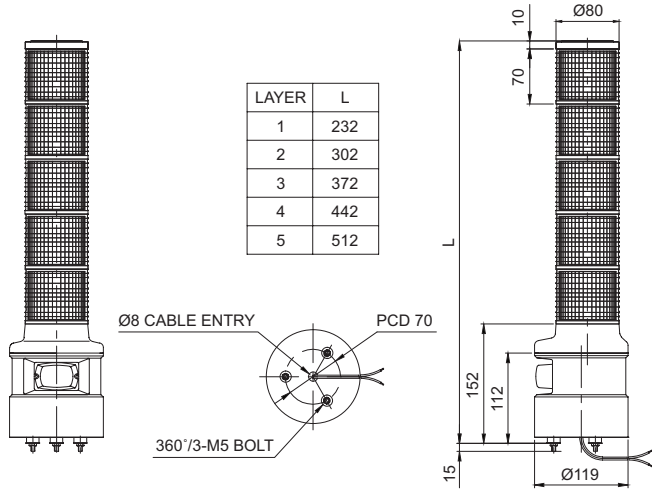

## 신호음 내장 적층식 표시등

외형도

(단위 : mm)

STDL/ STDLF

결선정보

- 전원선 : 전선규격  
UL1015 AWG18(0.75sq) × 2C 400mm
- 신호선 : 전선규격  
UL1007 AWG22(0.3sq) 400mm
- 본 제품의 전원은 극성 구별없이 사용할 수 있습니다.(무극성)

각 신호선에 전압을 인가하지 마십시오.  
제품이 파손될 우려가 있습니다.