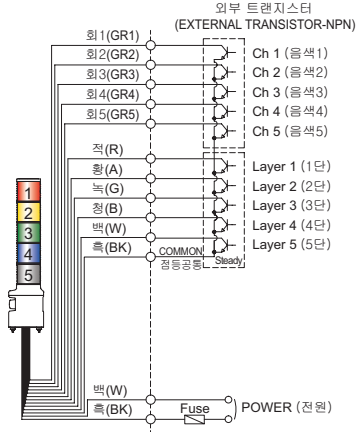

## 신호음 내장 적층식 표시등

외형도

(단위 : mm)

STDL/ STDLF

결선정보

- 전원선 : 전선규격  
UL1015 AWG18(0.75sq) × 2C 400mm
- 신호선 : 전선규격  
UL1007 AWG22(0.3sq) 400mm
- 본 제품의 전원은 극성 구별없이 사용할 수 있습니다.(무극성)

각 신호선에 전압을 인가하지 마십시오.  
제품이 파손될 우려가 있습니다.

- STDL/ STDLF 모델은 외부접점과 트랜지스터를 이용하여 결선할 수 있습니다.
- 트랜지스터를 이용하여 결선할 경우 NPN 트랜지스터를 사용하여 우측 결선도에 따라 정확하게 결선하시기 바랍니다.

결선도

STDL-DC/AC (점등형)

STDLF-DC/AC (점등/점멸형)

STDL-DC/AC (점등형)

STDLF-DC/AC (점등/점멸형)

모델선정

<b>STDL</b>	-	<b>WA</b>	-	<b>3</b>	-	<b>220</b>	-	<b>RAG</b>
[형번]		[음색]		[단수]		[전압]		[색상]
· STDL · STDLF		· WS-경고음 · WM-멜로디 · WA-알람 · WV-음성		· 1-1단 · 2-2단 · 3-3단 · 4-4단 · 5-5단		· 12-DC12V · 24-DC24V · 110-AC110V · 220-AC220V		· R-적 · A-황 · G-녹 · B-청 · W-백