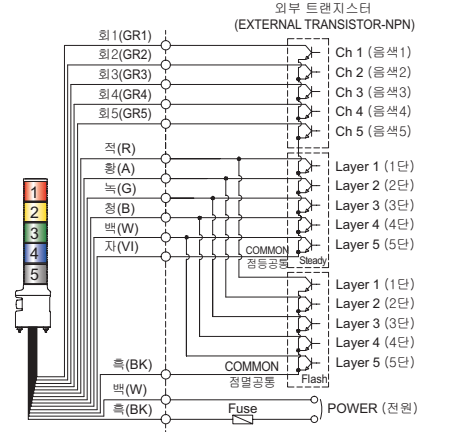

## 신호음 내장 적층식 표시등

외형도

(단위 : mm)

STDL/ STDLF

결선정보

- 전원선 : 전선규격  
UL1015 AWG18(0.75sq) × 2C 400mm
- 신호선 : 전선규격  
UL1007 AWG22(0.3sq) 400mm
- 본 제품의 전원은 극성 구별없이 사용할 수 있습니다.(무극성)

각 신호선에 전압을 인가하지 마십시오.  
제품이 파손될 우려가 있습니다.

- STDL/ STDLF 모델은 외부접점과 트랜지스터를 이용하여 결선할 수 있습니다.
- 트랜지스터를 이용하여 결선할 경우 NPN 트랜지스터를 사용하여 우측 결선도에 따라 정확하게 결선하시기 바랍니다.

결선도

STDL-DC/AC (점등형)

STDLF-DC/AC (점등/점멸형)

STDL-DC/AC (점등형)

STDLF-DC/AC (점등/점멸형)

모델선정

<b>STDL</b>	-	<b>WA</b>	-	<b>3</b>	-	<b>220</b>	-	<b>RAG</b>
[형번]		[음색]		[단수]		[전압]		[색상]
· STDL · STDLF		· WS-경고음 · WM-멜로디 · WA-알람 · WV-음성		· 1-1단 · 2-2단 · 3-3단 · 4-4단 · 5-5단		· 12-DC12V · 24-DC24V · 110-AC110V · 220-AC220V		· R-적 · A-황 · G-녹 · B-청 · W-백