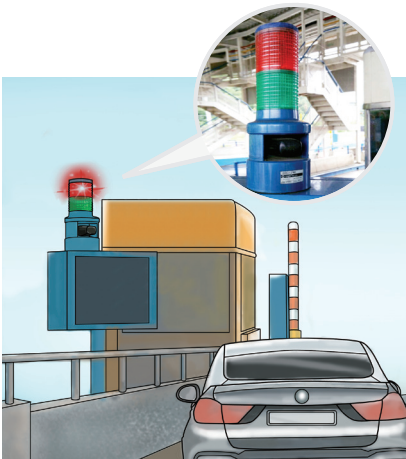

## 경고음, 알람, 멜로디의 다양한 음색 내장

STD series

- STD series는 지정된 음색이 내장되어 공급됩니다.
- WV(음성신호 5음) 사양은 사용자가 요구하는 음성 신호를 당사에서 입력하여 제공합니다.

고속도로 톨게이트 하이패스 구간에 적용된 STDL 모델

### STDL LED 점등/점멸 타워등 & 전자 혼

- LED 점등/점멸형
- 렌즈 색상 배열 변경 가능
- 점멸수 : 60~80/min
- 외경 80mm 적층식 타워등과 전자 시그널 혼(Horn) 결합형 구조로 시각 신호와 청각 신호 동시 전달
- 다양한 음색 중 작업 환경에 가장 적합한 음색 선택 가능
- 경고음, 알람, 멜로디 각 5음 및 음성신호 5음 출력 가능
- 음성 신호는 사용자 요구 메시지를 당사에서 입력하여 제공
- 표준 색상 구성
  - 1단 : ● 적-R
  - 2단 : ● 적-R ● 녹-G
  - 3단 : ● 적-R ● 황-A ● 녹-G
  - 4단 : ● 적-R ● 황-A ● 녹-G ● 청-B
  - 5단 : ● 적-R ● 황-A ● 녹-G ● 청-B ● 백-W
- 재질 : 그로브-AS, 몸체-ABS, 반사체-내열성 ABS
- 사용 주위 온도 : -30°C ~ +50°C
- 보호등급 : IP54
- 기술인증 : CE
- RoHS 대응