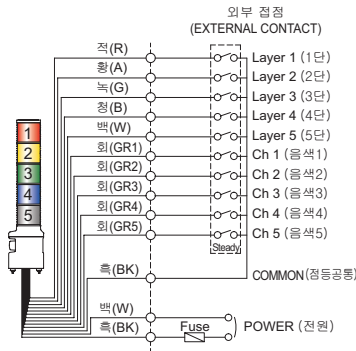

### 사용자 주문 사양

- 표준사양 외 표시등 변경 가능 제품

관리형번	렌즈외경	렌즈높이	동작방식	표시등 사양
STD56L(F)	Ø56mm	40mm	LED 점등/점멸형	ST56EL
STD56L(F)	Ø56mm	70mm	LED 점등/점멸형	ST56L
STDEL(F)	Ø80mm	40mm	LED 점등/점멸형	ST80EL

- 표준색상 이외의 렌즈 색상 배열
- 벽면 취부대

## 신호음 내장 적층식 표시등

외형도

(단위 : mm)

STDL/ STDLF

결선정보

- 전원선 : 전선규격  
UL1015 AWG18(0.75sq) × 2C 400mm
- 신호선 : 전선규격  
UL1007 AWG22(0.3sq) 400mm
- 본 제품의 전원은 극성 구별없이 사용할 수 있습니다.(무극성)

각 신호선에 전압을 인가하지 마십시오.  
제품이 파손될 우려가 있습니다.

- STDL/ STDLF 모델은 외부접점과 트랜지스터를 이용하여 결선할 수 있습니다.
- 트랜지스터를 이용하여 결선할 경우 NPN 트랜지스터를 사용하여 우측 결선도에 따라 정확하게 결선하시기 바랍니다.

결선도

STDL-DC/AC (점등형)

STDLF-DC/AC (점등/점멸형)

STDL-DC/AC (점등형)

STDLF-DC/AC (점등/점멸형)

모델선정

<b>STDL</b>	-	<b>WA</b>	-	<b>3</b>	-	<b>220</b>	-	<b>RAG</b>
[형번]		[음색]		[단수]		[전압]		[색상]
· STDL · STDLF		· WS-경고음 · WM-멜로디 · WA-알람 · WV-음성		· 1-1단 · 2-2단 · 3-3단 · 4-4단 · 5-5단		· 12-DC12V · 24-DC24V · 110-AC110V · 220-AC220V		· R-적 · A-황 · G-녹 · B-청 · W-백