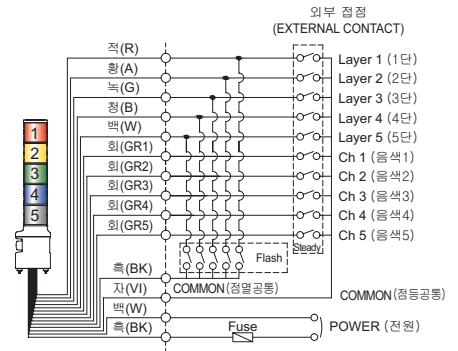

## 신호음 내장 적층식 표시등

외형도

(단위 : mm)

STDL/ STDLF

결선정보

- 전원선 : 전선규격  
UL1015 AWG18(0.75sq) × 2C 400mm
- 신호선 : 전선규격  
UL1007 AWG22(0.3sq) 400mm
- 본 제품의 전원은 극성 구별없이 사용할 수 있습니다.(무극성)

각 신호선에 전압을 인가하지 마십시오.  
제품이 파손될 우려가 있습니다.

- STDL/ STDLF 모델은 외부접점과 트랜지스터를 이용하여 결선할 수 있습니다.
- 트랜지스터를 이용하여 결선할 경우 NPN 트랜지스터를 사용하여 우측 결선도에 따라 정확하게 결선하시기 바랍니다.

결선도

STDL-DC/AC (점등형)

STDLF-DC/AC (점등/점멸형)

STDL-DC/AC (점등형)

STDLF-DC/AC (점등/점멸형)

모델선정

<b>STDL</b>	-	<b>WA</b>	-	<b>3</b>	-	<b>220</b>	-	<b>RAG</b>
[형번]		[음색]		[단수]		[전압]		[색상]
· STDL · STDLF		· WS-경고음 · WM-멜로디 · WA-알람 · WV-음성		· 1-1단 · 2-2단 · 3-3단 · 4-4단 · 5-5단		· 12-DC12V · 24-DC24V · 110-AC110V · 220-AC220V		· R-적 · A-황 · G-녹 · B-청 · W-백