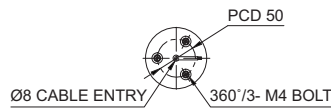

모델선정

ST80L	-	3	-	220	-	RAG	-	LW24
[형번]		[단수]		[전압]		[색상]		[취부대]
· ST80L · ST80L-BZ · ST80L-WS · ST80L-WM · ST80L-WA · ST80LF · ST80LF-BZ · ST80LF-WS · ST80LF-WM · ST80LF-WA		· 1-1단 · 2-2단 · 3-3단 · 4-4단 · 5-5단		· 12-DC12V · 24-DC24V · 110-AC110V · 220-AC220V		● R-적 ● A-황 ● G-녹 ● B-청 ● W-백		· 무지정 -표준형 · 지정 -LB24 -LW24 -QZ24 -SZ24 -QL24 -SL24 -QLA24

ST80ML/ST80L

외경 80mm LED 점등/점멸형 타워램프

외형도

(단위 : mm)

ST80ML : AC/DC
ST80MLF : AC/DC

LAYER	L
1	180
2	250
3	320
4	390
5	460

ST80ML-BZ : AC/DC
ST80MLF-BZ : AC/DC

LAYER	L
1	260
2	330
3	400
4	470
5	540