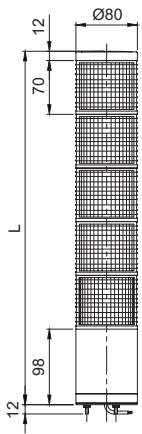

모델선정

ST80L	-	3	-	220	-	RAG	-	LW24
[형번]		[단수]		[전압]		[색상]		[취부대]
· ST80L · ST80L-BZ · ST80L-WS · ST80L-WM · ST80L-WA · ST80LF · ST80LF-BZ · ST80LF-WS · ST80LF-WM · ST80LF-WA		· 1-1단 · 2-2단 · 3-3단 · 4-4단 · 5-5단		· 12-DC12V · 24-DC24V · 110-AC110V · 220-AC220V		● R-적 ● A-황 ● G-녹 ● B-청 ● W-백		· 무지정 -표준형 · 지정 -LB24 -LW24 -QZ24 -SZ24 -QL24 -SL24 -QLA24

ST80ML/ST80L

외경 80mm LED 점등/점멸형 타워램프

외형도

(단위 : mm)

ST80ML : AC/DC
ST80MLF : AC/DC

LAYER	L
1	180
2	250
3	320
4	390
5	460

ST80ML-BZ : AC/DC
ST80MLF-BZ : AC/DC

LAYER	L
1	260
2	330
3	400
4	470
5	540

ST80ML-W□
ST80MLF-W□

ST80L : AC/DC
ST80LF : AC/DC

LAYER	L
1	317
2	387
3	457
4	527
5	597

ST80L-BZ : AC/DC
ST80LF-BZ : AC/DC

ST80L-W□
ST80LF-W□

LAYER	L
1	397
2	467
3	537
4	607
5	677

결선정보

- 전원선 : 전선규격 UL1015 AWG18(0.75sq)×2C 400mm
- 신호선 : 전선규격 UL1007 AWG22(0.3sq) 400mm
- LED광원 타워램프는 외부접점과 트랜지스터를 이용하여 결선할 수 있습니다.