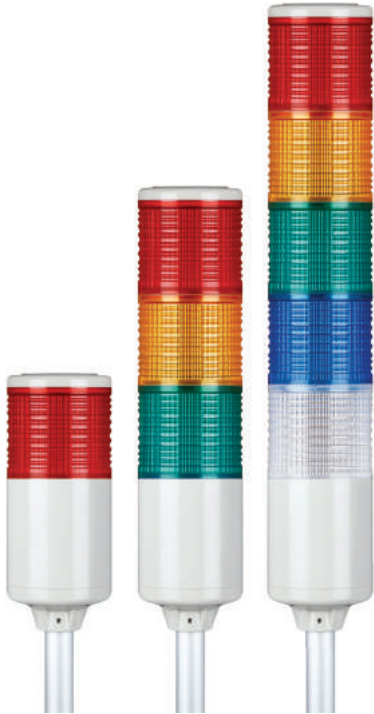

ST80L

외경 80mm LED 점등/점멸형 타워램프

ST80L series

부저 내장형과 신호음 내장형은 몸체에 음 출력 Hole이 형성되어 있습니다.

구형번 대체 사양

신호음 내장형 ST80L-WS, ST80L-WM, ST80L-WA는 구형번 ST80WL을 대체하는 사양품으로 외형 치수, 기능, 특징이 동일합니다.

취부대

표준형	LB24	LW24	QZ24
Steel	Steel	PC	PC
SZ24	QL24	SL24	QLA24
AI	PC	AI	PC

※ 상세 치수는 Page34~39를 참조하십시오.

ST80L Ø80mm Pole 취부형, LED 점등/점멸

형식	단수	전압	전류	인증	중량	색상
ST80L ST80L-BZ ST80L-WS ST80L-WM ST80L-WA ST80LF ST80LF-BZ ST80LF-WS ST80LF-WM ST80LF-WA	1	AC/DC12V	0.160A	CE DC24V 한정 UL DC24V 한정	0.62kg	● R-적
		AC/DC24V	0.080A		0.62kg	
		AC110V	0.055A		0.86kg	
		AC220V	0.027A		0.86kg	
	2	AC/DC12V	0.320A		0.77kg	● R-적 ● G-녹
		AC/DC24V	0.160A		0.77kg	
		AC110V	0.064A		1.00kg	
		AC220V	0.032A		1.00kg	
	3	AC/DC12V	0.480A		0.91kg	● R-적 ● A-황 ● G-녹
		AC/DC24V	0.240A		0.91kg	
		AC110V	0.073A		1.14kg	
		AC220V	0.036A		1.14kg	
	4	AC/DC12V	0.640A		1.05kg	● R-적 ● A-황 ● G-녹 ● B-청
		AC/DC24V	0.320A		1.05kg	
		AC110V	0.084A		1.29kg	
		AC220V	0.042A		1.29kg	
	5	AC/DC12V	0.800A		1.19kg	● R-적 ● A-황 ● G-녹 ● B-청 ● W-백
		AC/DC24V	0.400A		1.19kg	
		AC110V	0.093A		1.14kg	
		AC220V	0.046A		1.14kg	

- ST80L 점등형
- ST80L-BZ 부저 내장 점등형
- ST80L-WS 경고음 5음 내장 점등형
- ST80L-WM 멜로디 5음 내장 점등형
- ST80L-WA 알람 5음 내장 점등형
- ST80LF 점등/점멸형
- ST80LF-BZ 부저 내장 점등/점멸형
- ST80LF-WS 경고음 5음 내장 점등/점멸형
- ST80LF-WM 멜로디 5음 내장 점등/점멸형
- ST80LF-WA 알람 5음 내장 점등/점멸형

※ 신호음 내장형의 음색 상세 정보는 Page24를 참조하십시오.

신호선/ 부저선 전류(1단 기준)

전압	AC/DC12V	AC/DC24V	AC110V	AC220V
신호선 전류	0.160A	0.080A	0.055A	0.027A
부저선 전류	0.016A	0.031A	0.027A	0.030A

사용자 주문 사양

- 2음 부저형 : 장음(삐~~삐~~)과 단음(삐~삐~삐~)이 모두 출력되는 부저입니다.
- AC용 각단 전압 공급형(DC 점등형과 동일한 결선)
- DC24V 전압 사양의 UL 인증품
- 표준 치수 외의 Pole 길이 제품

모델선정

ST80L	-	3	-	220	-	RAG	-	LW24
[형번]		[단수]		[전압]		[색상]		[취부대]
· ST80L · ST80L-BZ · ST80L-WS · ST80L-WM · ST80L-WA · ST80LF · ST80LF-BZ · ST80LF-WS · ST80LF-WM · ST80LF-WA		· 1-1단 · 2-2단 · 3-3단 · 4-4단 · 5-5단		· 12-DC12V · 24-DC24V · 110-AC110V · 220-AC220V		● R-적 ● A-황 ● G-녹 ● B-청 ● W-백		· 무지정 -표준형 · 지정 -LB24 -LW24 -QZ24 -SZ24 -QL24 -SL24 -QLA24