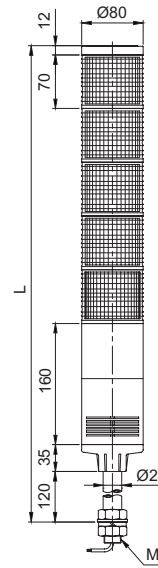

모델선정

ST80L	-	3	-	220	-	RAG	-	LW24
[형번]		[단수]		[전압]		[색상]		[취부대]
· ST80L · ST80L-BZ · ST80L-WS · ST80L-WM · ST80L-WA · ST80LF · ST80LF-BZ · ST80LF-WS · ST80LF-WM · ST80LF-WA		· 1-1단 · 2-2단 · 3-3단 · 4-4단 · 5-5단		· 12-DC12V · 24-DC24V · 110-AC110V · 220-AC220V		● R-적 ● A-황 ● G-녹 ● B-청 ● W-백		· 무지정 -표준형 · 지정 -LB24 -LW24 -QZ24 -SZ24 -QL24 -SL24 -QLA24

ST80ML/ST80L

외경 80mm LED 점등/점멸형 타워램프

외형도

(단위 : mm)

ST80ML : AC/DC
ST80MLF : AC/DC

LAYER	L
1	180
2	250
3	320
4	390
5	460

ST80ML-BZ : AC/DC
ST80MLF-BZ : AC/DC

LAYER	L
1	260
2	330
3	400
4	470
5	540

ST80ML-W□
ST80MLF-W□

ST80L : AC/DC
ST80LF : AC/DC

LAYER	L
1	317
2	387
3	457
4	527
5	597

ST80L-BZ : AC/DC
ST80LF-BZ : AC/DC

ST80L-W□
ST80LF-W□

LAYER	L
1	397
2	467
3	537
4	607
5	677

결선정보

- 전원선 : 전선규격 UL1015 AWG18(0.75sq)×2C 400mm
- 신호선 : 전선규격 UL1007 AWG22(0.3sq) 400mm
- LED광원 타워램프는 외부접점과 트랜지스터를 이용하여 결선할 수 있습니다.