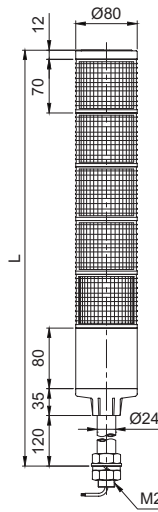

모델선정

ST80L	-	3	-	220	-	RAG	-	LW24
[형번]		[단수]		[전압]		[색상]		[취부대]
· ST80L · ST80L-BZ · ST80L-WS · ST80L-WM · ST80L-WA · ST80LF · ST80LF-BZ · ST80LF-WS · ST80LF-WM · ST80LF-WA		· 1-1단 · 2-2단 · 3-3단 · 4-4단 · 5-5단		· 12-DC12V · 24-DC24V · 110-AC110V · 220-AC220V		● R-적 ● A-황 ● G-녹 ● B-청 ● W-백		· 무지정 -표준형 · 지정 -LB24 -LW24 -QZ24 -SZ24 -QL24 -SL24 -QLA24

ST80ML/ST80L

외경 80mm LED 점등/점멸형 타워램프

외형도

(단위 : mm)

ST80ML : AC/DC
ST80MLF : AC/DC

LAYER	L
1	180
2	250
3	320
4	390
5	460

ST80ML-BZ : AC/DC
ST80MLF-BZ : AC/DC

LAYER	L
1	260
2	330
3	400
4	470
5	540

ST80ML-W□
ST80MLF-W□

ST80L : AC/DC
ST80LF : AC/DC

LAYER	L
1	317
2	387
3	457
4	527
5	597

ST80L-BZ : AC/DC
ST80LF-BZ : AC/DC

ST80L-W□
ST80LF-W□

LAYER	L
1	397
2	467
3	537
4	607
5	677

결선정보

- 전원선 : 전선규격 UL1015 AWG18(0.75sq)×2C 400mm
- 신호선 : 전선규격 UL1007 AWG22(0.3sq) 400mm
- LED광원 타워램프는 외부접점과 트랜지스터를 이용하여 결선할 수 있습니다.