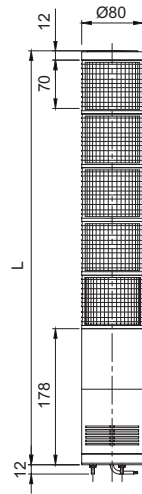

모델선정

ST80L	-	3	-	220	-	RAG	-	LW24
[형번]		[단수]		[전압]		[색상]		[취부대]
· ST80L · ST80L-BZ · ST80L-WS · ST80L-WM · ST80L-WA · ST80LF · ST80LF-BZ · ST80LF-WS · ST80LF-WM · ST80LF-WA		· 1-1단 · 2-2단 · 3-3단 · 4-4단 · 5-5단		· 12-DC12V · 24-DC24V · 110-AC110V · 220-AC220V		● R-적 ● A-황 ● G-녹 ● B-청 ● W-백		· 무지정 -표준형 · 지정 -LB24 -LW24 -QZ24 -SZ24 -QL24 -SL24 -QLA24

ST80ML/ST80L

외경 80mm LED 점등/점멸형 타워램프

외형도

(단위 : mm)

ST80ML : AC/DC
ST80MLF : AC/DC

LAYER	L
1	180
2	250
3	320
4	390
5	460

ST80ML-BZ : AC/DC
ST80MLF-BZ : AC/DC

LAYER	L
1	260
2	330
3	400
4	470
5	540

ST80ML-W□
ST80MLF-W□

ST80L : AC/DC
ST80LF : AC/DC

LAYER	L
1	317
2	387
3	457
4	527
5	597

ST80L-BZ : AC/DC
ST80LF-BZ : AC/DC

ST80L-W□
ST80LF-W□

LAYER	L
1	397
2	467
3	537
4	607
5	677

결선정보

- 전원선 : 전선규격 UL1015 AWG18(0.75sq)×2C 400mm
- 신호선 : 전선규격 UL1007 AWG22(0.3sq) 400mm
- LED광원 타워램프는 외부접점과 트랜지스터를 이용하여 결선할 수 있습니다.