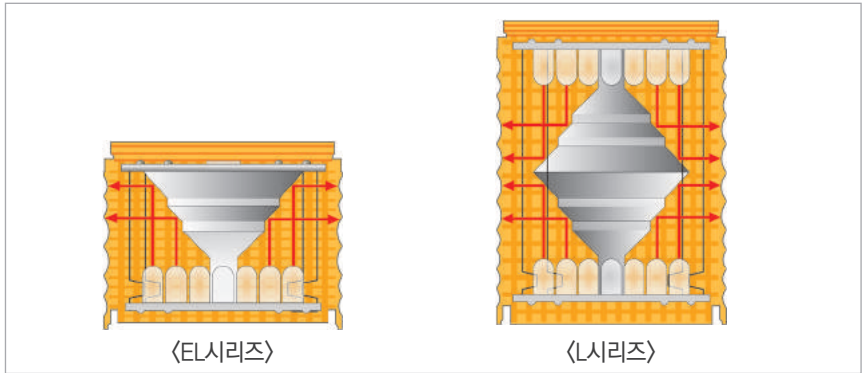

반사 시스템

- 다단 배광 시스템을 통해 직진성이 강한 LED 조명 빛을 렌즈 전면적에 균형 있게 투광시킵니다.
- 렌즈 중앙의 신호빔이 전구와 같이 가장 밝도록 하는 특수 구조의 산광 렌즈를 적용하였습니다.

사양 일람표

취부 방법	출력음	음원	렌즈 치수				
			Ø45mm H40mm	Ø56mm H40mm	Ø56mm H70mm	Ø80mm H40mm	Ø80mm H70mm
 직부형	출력음 없음	기본형	ST45ML(F)	ST56MEL(F)	ST56ML(F)	ST80MEL(F)	ST80ML(F)
		부저 내장	ST45ML(F)-BZ	ST56MEL(F)-BZ	ST56ML(F)-BZ	ST80MEL(F)-BZ	ST80ML(F)-BZ
		경고음 5음 내장	ST45ML(F)-WS	ST56MEL(F)-WS	ST56ML(F)-WS	ST80MEL(F)-WS	ST80ML(F)-WS
		멜로디 5음 내장	ST45ML(F)-WM	ST56MEL(F)-WM	ST56ML(F)-WM	ST80MEL(F)-WM	ST80ML(F)-WM
	알람 5음 내장	ST45ML(F)-WA	ST56MEL(F)-WA	ST56ML(F)-WA	ST80MEL(F)-WA	ST80ML(F)-WA	
 Pole 취부형	출력음 없음	기본형	ST45L(F)	ST56EL(F)	ST56L(F)	ST80EL(F)	ST80L(F)
		부저 내장	ST45L(F)-BZ	ST56EL(F)-BZ	ST56L(F)-BZ	ST80EL(F)-BZ	ST80L(F)-BZ
		경고음 5음 내장	ST45L(F)-WS	ST56EL(F)-WS	ST56L(F)-WS	ST80EL(F)-WS	ST80L(F)-WS
		멜로디 5음 내장	ST45L(F)-WM	ST56EL(F)-WM	ST56L(F)-WM	ST80EL(F)-WM	ST80L(F)-WM
		알람 5음 내장	ST45L(F)-WA	ST56EL(F)-WA	ST56L(F)-WA	ST80EL(F)-WA	ST80L(F)-WA