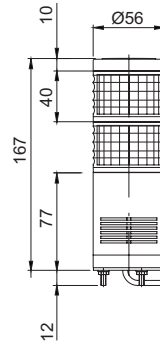

ST56MEL-BZ-2-24-RG-TR Ø56mm 직부형, LED 점등/점멸

형식	단수	전압	전류	인증	중량	색상
ST56MEL-BZ-2-24-RG-TR	2	DC24V	0.110A	-	0.28kg	<ul style="list-style-type: none"> ● R-적 ● G-녹

외형도

(단위 : mm)

ST56MEL-BZ-2-24-RG-TR

사용자 주문 사양

- 벽면 취부대 : 전원선을 중앙부 또는 벽면으로 인출할 수 있는 구조입니다.

벽면 취부대
TWS45

벽면 취부대
TWA45

모델선정

ST56MEL	-	3	-	24	-	RAG
[형번]		[단수]		[전압]		[색상]
· ST56MEL		· 2-2단		· 24-DC24V		<ul style="list-style-type: none"> ● R-적 ● G-녹

ST56MEL-BZ-2-24-RG-TR

LED 점등/점멸형 타워램프

결선도

- ST56MEL-BZ-2-24-RG-TR 은 외부접점 또는 트랜지스터를 이용하여 결선할 수 있습니다.
- 트랜지스터를 이용하여 결선할 경우에는 사용전압과 제품에 따라 NPN트랜지스터와 PNP트랜지스터를 구분하여 사용하며, 아래의 결선도에 따라 정확하게 결선하시기 바랍니다.