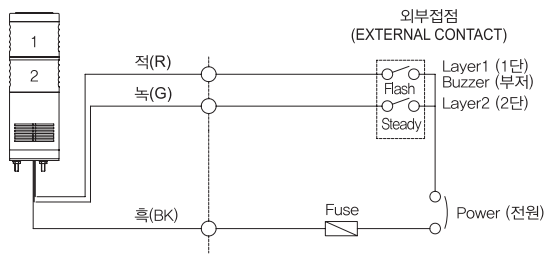

벽면 취부대
TWS45

벽면 취부대
TWA45

모델선정

ST56MEL	-	3	-	24	-	RAG
[형번]		[단수]		[전압]		[색상]
· ST56MEL		· 2-2단		· 24-DC24V		<ul style="list-style-type: none"> ● R-적 ● G-녹

ST56MEL-BZ-2-24-RG-TR

LED 점등/점멸형 타워램프

결선도

- ST56MEL-BZ-2-24-RG-TR 은 외부접점 또는 트랜지스터를 이용하여 결선할 수 있습니다.
- 트랜지스터를 이용하여 결선할 경우에는 사용전압과 제품에 따라 NPN트랜지스터와 PNP트랜지스터를 구분하여 사용하며, 아래의 결선도에 따라 정확하게 결선하시기 바랍니다.

외부접점 이용

트랜지스터 이용