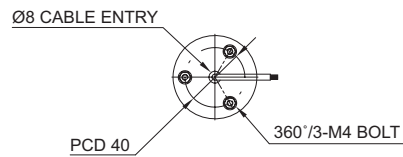

ST56MEL-BZ-2-24-RG-TR

LED 점등/점멸형 타워램프

공통사항

- 사출장비 전용 LED 점등/점멸 시그널 타워램프
- 사출성형기에서 시청각 신호를 다양하게 선택할 수 있는 전용 LED 타워램프
- 수명 20,000시간 이상의 고회도 LED 광원 채택
- 재질 : 렌즈-AS, 몸체-ABS
- 음량 : Max. 90dB at 1m
- 점멸수 : 60~80/min
- 사용 주위 온도 : -30°C ~ +60°C
- 보호 등급 : IP23
- RoHS 대응

ST56MEL-BZ-2-24-RG-TR Ø56mm 직부형, LED 점등/점멸

형식	단수	전압	전류	인증	중량	색상
ST56MEL-BZ-2-24-RG-TR	2	DC24V	0.110A	-	0.28kg	<ul style="list-style-type: none"> ● R-적 ● G-녹

외형도

(단위 : mm)

ST56MEL-BZ-2-24-RG-TR

사용자 주문 사양

- 벽면 취부대 : 전원선을 중앙부 또는 벽면으로 인출할 수 있는 구조입니다.

벽면 취부대
TWS45

벽면 취부대
TWA45

모델선정

ST56MEL	-	3	-	24	-	RAG
[형번]		[단수]		[전압]		[색상]
· ST56MEL		· 2-2단		· 24-DC24V		<ul style="list-style-type: none"> ● R-적 ● G-녹

ST56MEL-BZ-2-24-RG-TR

LED 점등/점멸형 타워램프

결선도

- ST56MEL-BZ-2-24-RG-TR 은 외부접점 또는 트랜지스터를 이용하여 결선할 수 있습니다.
- 트랜지스터를 이용하여 결선할 경우에는 사용전압과 제품에 따라 NPN트랜지스터와 PNP트랜지스터를 구분하여 사용하며, 아래의 결선도에 따라 정확하게 결선하시기 바랍니다.