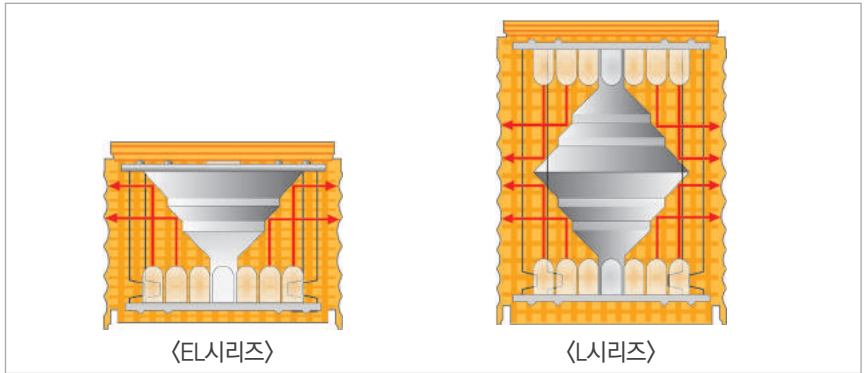

반사 시스템

- 다단 배광 시스템을 통해 직진성이 강한 LED 조명 빛을 렌즈 전면적에 균형 있게 투광시킵니다.
- 렌즈 중앙의 신호빛이 전구와 같이 가장 밝도록 하는 특수 구조의 산광 렌즈를 적용하였습니다.

사양 일람표

취부 방법	출력음	음원	렌즈 치수				
			Ø45mm H40mm	Ø56mm H40mm	Ø56mm H70mm	Ø80mm H40mm	Ø80mm H70mm
 직부형	출력음 없음	기본형	ST45ML(F)	ST56MEL(F)	ST56ML(F)	ST80MEL(F)	ST80ML(F)
		부저 내장	ST45ML(F)-BZ	ST56MEL(F)-BZ	ST56ML(F)-BZ	ST80MEL(F)-BZ	ST80ML(F)-BZ
		경고음 5음 내장	ST45ML(F)-WS	ST56MEL(F)-WS	ST56ML(F)-WS	ST80MEL(F)-WS	ST80ML(F)-WS
		멜로디 5음 내장	ST45ML(F)-WM	ST56MEL(F)-WM	ST56ML(F)-WM	ST80MEL(F)-WM	ST80ML(F)-WM
	알람 5음 내장	ST45ML(F)-WA	ST56MEL(F)-WA	ST56ML(F)-WA	ST80MEL(F)-WA	ST80ML(F)-WA	
 Pole 취부형	출력음 없음	기본형	ST45L(F)	ST56EL(F)	ST56L(F)	ST80EL(F)	ST80L(F)
		부저 내장	ST45L(F)-BZ	ST56EL(F)-BZ	ST56L(F)-BZ	ST80EL(F)-BZ	ST80L(F)-BZ
		경고음 5음 내장	ST45L(F)-WS	ST56EL(F)-WS	ST56L(F)-WS	ST80EL(F)-WS	ST80L(F)-WS
		멜로디 5음 내장	ST45L(F)-WM	ST56EL(F)-WM	ST56L(F)-WM	ST80EL(F)-WM	ST80L(F)-WM
		알람 5음 내장	ST45L(F)-WA	ST56EL(F)-WA	ST56L(F)-WA	ST80EL(F)-WA	ST80L(F)-WA