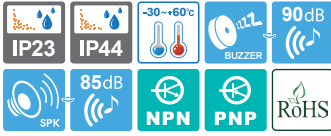

ST56MEL

외경 56mm LED 점등/점멸형 타워램프

ST56MEL series

부저 내장형과 신호음 내장형은 몸체에 음 출력 Hole이 형성되어 있습니다.