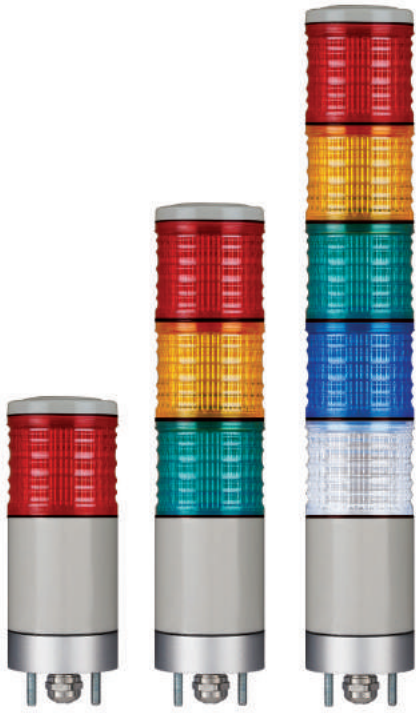

ST45ML-Ex

비점화 방폭형 LED 타워램프

ST45ML-Ex 일반형

2종 위험지역에서 사용이 가능한 비점화 방폭형

ST45ML-Ex