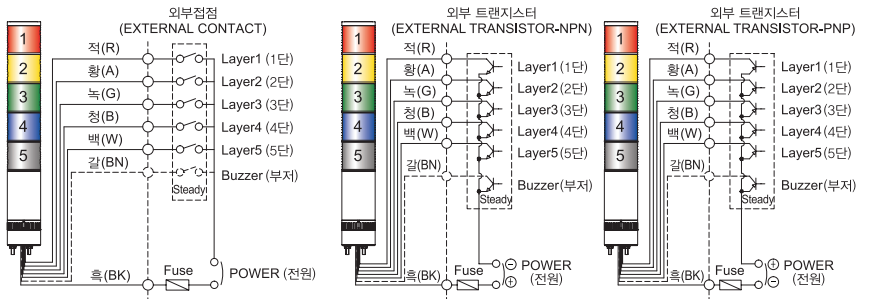

STB45ML-Ex 부저 내장 비점화 방폭형 LED 타워램프

- 음량조절 레버를 적용하여 부저 음량 조절이 가능
- 부저 음량 : Max. 80dB at 1m

형식	단수	전압	전류	인증	중량	색상
STB45ML-Ex	1	AC/DC12V	0.040A	Ex NEPSA CS	0.26kg	● R-적
		AC/DC24V	0.043A		0.26kg	
	2	AC/DC12V	0.064A		0.30kg	● R-적 ● G-녹
		AC/DC24V	0.055A		0.30kg	
	3	AC/DC12V	0.088A		0.34kg	● R-적 ● A-황 ● G-녹
		AC/DC24V	0.067A		0.34kg	
	4	AC/DC12V	0.112A		0.38kg	● R-적 ● A-황 ● G-녹 ● B-청
		AC/DC24V	0.079A		0.38kg	
	5	AC/DC12V	0.136A		0.42kg	● R-적 ● A-황 ● G-녹 ● B-청 ● W-백
		AC/DC24V	0.091A		0.42kg	

결선도

ST45ML-Ex-DC
STB45ML-Ex-DC

ST45ML-Ex-DC
STB45ML-Ex-DC