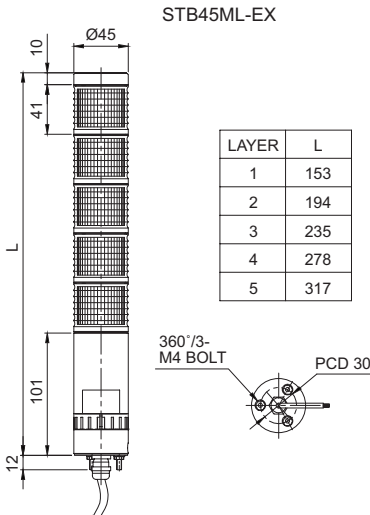

### 외형도

(단위 : mm)

## STB45ML-Ex 부저내장형

2종 위험지역에서 사용이 가능한 비점화 방폭형

STB45ML-Ex

조절 레버를 사용하여 부저 음량을 쉽게 조절할 수 있습니다.

외형도

(단위 : mm)

결선도

ST45ML-Ex-DC  
STB45ML-Ex-DC

ST45ML-Ex-DC  
STB45ML-Ex-DC

· 전원선/ 신호선 : 전선규격 UL2464 AWG22(0.3sq) 400mm

모델선정

ST45ML-Ex	3	12	RAG
[형번]	[단수]	[전압]	[색상]
· ST45ML-Ex · STB45ML-Ex	· 1-1단 · 2-2단 · 3-3단 · 4-4단 · 5-5단	· 12-DC12V · 24-DC24V	● R-적 ● A-황 ● G-녹 ● B-청 ● W-백