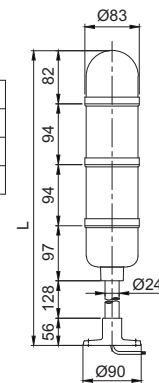

외형도

(단위 : mm)

SR/ SRL

LAYER	L
1	162
2	256
3	350

SRP/ SRLP

LAYER	L
1	363
2	457
3	551

SR series

적층식 경고등/ 표시등

결선도

- 전원선 : 전선규격 UL1015 AWG18(0.75sq) × 2C 400mm
- 신호선 : 전선규격 UL1007 AWG22(0.3sq) 400mm
- DC 사양의 경우 흑색선이 (-)극성입니다.

! 설치 시 꼭 알아두세요.

- SRL/ SRLP 모델은 외부접점과 트랜지스터를 이용하여 결선할 수 있습니다.
- 트랜지스터를 이용하여 결선할 경우에는 사용전압과 제품에 따라 NPN트랜지스터와 PNP트랜지스터를 구분하여 사용해야 합니다.
- 전구 광원을 사용하는 SR/ SRP는 트랜지스터를 이용하여 결선할 수 없습니다. 외부접점을 사용하시기 바랍니다.