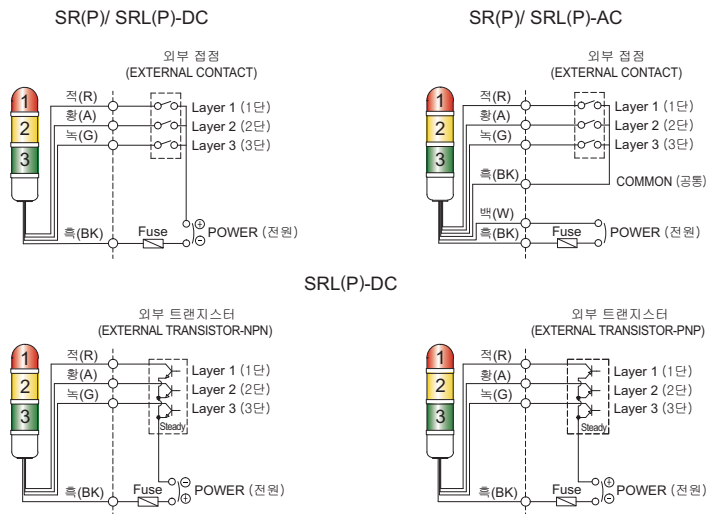

SR/ SRP 전구 반사경 회전 타워 경고등

- 소음과 마모를 최소화한 회전 전달 시스템 적용
- 최상단을 제외한 2단, 3단 렌즈 색상 배열 변경 가능
- 회전수 : 120~140RPM
- 사용 주위 온도 : -20°C ~ +50°C

형식	단수	전압	전류	전구			인증	중량	색상
				사양	규격	일련번호			
SR SRP	1	DC12V	0.488A	12V5W	T16x35 15S	5	-	0.28kg	● R-적
		DC24V	0.310A	24V5W	T16x35 15S	6		0.28kg	
		AC110V	0.102A	12V5W	T16x35 15S	5		0.49kg	
		AC220V	0.051A	12V5W	T16x35 15S	5		0.49kg	
	2	DC12V	0.968A	12V5W	T16x35 15S	5	-	0.53kg	● R-적 ● G-녹
		DC24V	0.620A	24V5W	T16x35 15S	6		0.53kg	
		AC110V	0.146A	12V5W	T16x35 15S	5		0.76kg	
		AC220V	0.073A	12V5W	T16x35 15S	5		0.76kg	
	3	DC12V	1.453A	12V5W	T16x35 15S	5	-	0.71kg	● R-적 ● A-황 ● G-녹
		DC24V	0.930A	24V5W	T16x35 15S	6		0.71kg	
		AC110V	0.191A	12V5W	T16x35 15S	5		1.03kg	
		AC220V	0.095A	12V5W	T16x35 15S	5		1.03kg	

SRL

SRLP

SRL/ SRLP LED 점등/점멸 타워 표시등

- 다층 LED 배광 시스템을 통해 높이 94mm의 넓은 렌즈 확산면으로 강력하고 균일한 LED 신호빛 발산
- 렌즈 색상 배열 고정형
- 점멸수 : 60~80/min(점등-점멸 선택 스위치 내장)
- 사용 주위 온도 : -30°C ~ +50°C
- RoHS 대응

형식	단수	전압	전류	인증	중량	색상
SRL SRLP	1	DC12V	0.123A	-	0.23kg	● R-적
		DC24V	0.094A		0.23kg	
		AC110V	0.062A		0.45kg	
		AC220V	0.031A		0.45kg	
	2	DC12V	0.246A		0.37kg	● R-적 ● G-녹
		DC24V	0.188A		0.37kg	
		AC110V	0.075A		0.70kg	
		AC220V	0.037A		0.70kg	
	3	DC12V	0.369A		0.53kg	● R-적 ● A-황 ● G-녹
		DC24V	0.283A		0.53kg	
		AC110V	0.091A		0.89kg	
		AC220V	0.045A		0.89kg	

결선도

- 전원선 : 전선규격 UL1015 AWG18(0.75sq) × 2C 400mm
- 신호선 : 전선규격 UL1007 AWG22(0.3sq) 400mm
- DC 사양의 경우 흑색선이 (-)극성입니다.

! 설치 시 꼭 알아두세요.

- SRL/ SRLP 모델은 외부접점과 트랜지스터를 이용하여 결선할 수 있습니다.
- 트랜지스터를 이용하여 결선할 경우에는 사용전압과 제품에 따라 NPN트랜지스터와 PNP트랜지스터를 구분하여 사용해야 합니다.
- 전구 광원을 사용하는 SR/ SRP는 트랜지스터를 이용하여 결선할 수 없습니다. 외부접점을 사용하시기 바랍니다.

사용자 주문 사양

- 4단 제품
- 표준 색상 이외의 렌즈 색상 배열

모델선정

SRL [형번]	-	3 [단수]	-	220 [전압]	-	RAG [색상]
· SR · SRP · SRL · SRLP		· 1-1단 · 2-2단 · 3-3단		· 12-DC12V · 24-DC24V · 110-AC110V · 220-AC220V		· ● R-적 · ● A-황 · ● G-녹