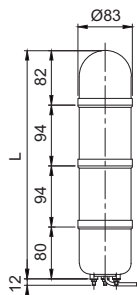

SR series

적층식 경고등/ 표시등

SR

SRP

공통사양(SR/ SRL)

- 외경 80mm 적층식 구조
- 1대의 취부 공간으로 2~3개의 복수 신호 전달
- 표준 색상 구성
 - 1단 - ● 적색
 - 2단 - ● 적색 ● 녹색
 - 3단 - ● 적색 ● 황색 ● 녹색
- 재질 : 그로브-AS, 몸체-ABS, 반사경/반사체-내열성 ABS
- 보호등급 : IP44

SR/ SRP 전구 반사경 회전 타워 경고등

- 소음과 마모를 최소화한 회전 전달 시스템 적용
- 최상단을 제외한 2단, 3단 렌즈 색상 배열 변경 가능
- 회전수 : 120~140RPM
- 사용 주위 온도 : -20°C ~ +50°C

형식	단수	전압	전류	전구			인증	중량	색상
				사양	규격	일련번호			
SR SRP	1	DC12V	0.488A	12V5W	T16x35 15S	5	-	0.28kg	● R-적
		DC24V	0.310A	24V5W	T16x35 15S	6		0.28kg	
		AC110V	0.102A	12V5W	T16x35 15S	5		0.49kg	
		AC220V	0.051A	12V5W	T16x35 15S	5		0.49kg	
	2	DC12V	0.968A	12V5W	T16x35 15S	5	-	0.53kg	● R-적 ● G-녹
		DC24V	0.620A	24V5W	T16x35 15S	6		0.53kg	
		AC110V	0.146A	12V5W	T16x35 15S	5		0.76kg	
		AC220V	0.073A	12V5W	T16x35 15S	5		0.76kg	
	3	DC12V	1.453A	12V5W	T16x35 15S	5	-	0.71kg	● R-적 ● A-황 ● G-녹
		DC24V	0.930A	24V5W	T16x35 15S	6		0.71kg	
		AC110V	0.191A	12V5W	T16x35 15S	5		1.03kg	
		AC220V	0.095A	12V5W	T16x35 15S	5		1.03kg	

외형도

(단위 : mm)

SR/ SRL

LAYER	L
1	162
2	256
3	350

SRP/ SRLP

LAYER	L
1	363
2	457
3	551

SR series

적층식 경고등/ 표시등

결선도

- 전원선 : 전선규격 UL1015 AWG18(0.75sq) × 2C 400mm
- 신호선 : 전선규격 UL1007 AWG22(0.3sq) 400mm
- DC 사양의 경우 흑색선이 (-)극성입니다.

! 설치 시 꼭 알아두세요.

- SRL/ SRLP 모델은 외부접점과 트랜지스터를 이용하여 결선할 수 있습니다.
- 트랜지스터를 이용하여 결선할 경우에는 사용전압과 제품에 따라 NPN트랜지스터와 PNP트랜지스터를 구분하여 사용해야 합니다.
- 전구 광원을 사용하는 SR/ SRP는 트랜지스터를 이용하여 결선할 수 없습니다. 외부접점을 사용하시기 바랍니다.