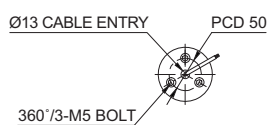

SR/ SRP 전구 반사경 회전 타워 경고등

- 소음과 마모를 최소화한 회전 전달 시스템 적용
- 최상단을 제외한 2단, 3단 렌즈 색상 배열 변경 가능
- 회전수 : 120~140RPM
- 사용 주위 온도 : -20°C ~ +50°C

형식	단수	전압	전류	전구			인증	중량	색상
				사양	규격	일련번호			
SR SRP	1	DC12V	0.488A	12V5W	T16x35 15S	5	-	0.28kg	● R-적
		DC24V	0.310A	24V5W	T16x35 15S	6		0.28kg	
		AC110V	0.102A	12V5W	T16x35 15S	5		0.49kg	
		AC220V	0.051A	12V5W	T16x35 15S	5		0.49kg	
	2	DC12V	0.968A	12V5W	T16x35 15S	5	-	0.53kg	● R-적 ● G-녹
		DC24V	0.620A	24V5W	T16x35 15S	6		0.53kg	
		AC110V	0.146A	12V5W	T16x35 15S	5		0.76kg	
		AC220V	0.073A	12V5W	T16x35 15S	5		0.76kg	
	3	DC12V	1.453A	12V5W	T16x35 15S	5	-	0.71kg	● R-적 ● A-황 ● G-녹
		DC24V	0.930A	24V5W	T16x35 15S	6		0.71kg	
		AC110V	0.191A	12V5W	T16x35 15S	5		1.03kg	
		AC220V	0.095A	12V5W	T16x35 15S	5		1.03kg	

외형도

(단위 : mm)

SR/ SRL

LAYER	L
1	162
2	256
3	350

SRP/ SRLP

LAYER	L
1	363
2	457
3	551

SR series

적층식 경고등/ 표시등

결선도

- 전원선 : 전선규격 UL1015 AWG18(0.75sq) × 2C 400mm
- 신호선 : 전선규격 UL1007 AWG22(0.3sq) 400mm
- DC 사양의 경우 흑색선이 (-)극성입니다.

! 설치 시 꼭 알아두세요.

- SRL/ SRLP 모델은 외부접점과 트랜지스터를 이용하여 결선할 수 있습니다.
- 트랜지스터를 이용하여 결선할 경우에는 사용전압과 제품에 따라 NPN트랜지스터와 PNP트랜지스터를 구분하여 사용해야 합니다.
- 전구 광원을 사용하는 SR/ SRP는 트랜지스터를 이용하여 결선할 수 없습니다. 외부접점을 사용하시기 바랍니다.