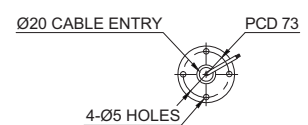

SR/ SRP 전구 반사경 회전 타워 경고등

- 소음과 마모를 최소화한 회전 전달 시스템 적용
- 최상단을 제외한 2단, 3단 렌즈 색상 배열 변경 가능
- 회전수 : 120~140RPM
- 사용 주위 온도 : -20°C ~ +50°C

형식	단수	전압	전류	전구			인증	중량	색상
				사양	규격	일련번호			
SR SRP	1	DC12V	0.488A	12V5W	T16x35 15S	5	-	0.28kg	● R-적
		DC24V	0.310A	24V5W	T16x35 15S	6		0.28kg	
		AC110V	0.102A	12V5W	T16x35 15S	5		0.49kg	
		AC220V	0.051A	12V5W	T16x35 15S	5		0.49kg	
	2	DC12V	0.968A	12V5W	T16x35 15S	5	-	0.53kg	● R-적 ● G-녹
		DC24V	0.620A	24V5W	T16x35 15S	6		0.53kg	
		AC110V	0.146A	12V5W	T16x35 15S	5		0.76kg	
		AC220V	0.073A	12V5W	T16x35 15S	5		0.76kg	
	3	DC12V	1.453A	12V5W	T16x35 15S	5	-	0.71kg	● R-적 ● A-황 ● G-녹
		DC24V	0.930A	24V5W	T16x35 15S	6		0.71kg	
		AC110V	0.191A	12V5W	T16x35 15S	5		1.03kg	
		AC220V	0.095A	12V5W	T16x35 15S	5		1.03kg	

외형도

(단위 : mm)

SR/ SRL

LAYER	L
1	162
2	256
3	350

SRP/ SRLP

LAYER	L
1	363
2	457
3	551

SR series

적층식 경고등/ 표시등