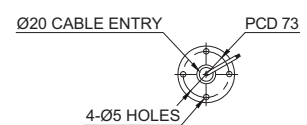

SR/ SRP 전구 반사경 회전 타워 경고등

- 소음과 마모를 최소화한 회전 전달 시스템 적용
- 최상단을 제외한 2단, 3단 렌즈 색상 배열 변경 가능
- 회전수 : 120~140RPM
- 사용 주위 온도 : -20°C ~ +50°C

형식	단수	전압	전류	전구			인증	중량	색상
				사양	규격	일련번호			
SR SRP	1	DC12V	0.488A	12V5W	T16x35 15S	5	-	0.28kg	● R-적
		DC24V	0.310A	24V5W	T16x35 15S	6		0.28kg	
		AC110V	0.102A	12V5W	T16x35 15S	5		0.49kg	
		AC220V	0.051A	12V5W	T16x35 15S	5		0.49kg	
	2	DC12V	0.968A	12V5W	T16x35 15S	5		0.53kg	● R-적 ● G-녹
		DC24V	0.620A	24V5W	T16x35 15S	6		0.53kg	
		AC110V	0.146A	12V5W	T16x35 15S	5		0.76kg	
		AC220V	0.073A	12V5W	T16x35 15S	5		0.76kg	
	3	DC12V	1.453A	12V5W	T16x35 15S	5		0.71kg	● R-적 ● A-황 ● G-녹
		DC24V	0.930A	24V5W	T16x35 15S	6		0.71kg	
		AC110V	0.191A	12V5W	T16x35 15S	5		1.03kg	
		AC220V	0.095A	12V5W	T16x35 15S	5		1.03kg	

외형도

(단위 : mm)

SR/ SRL

LAYER	L
1	162
2	256
3	350

SRP/ SRLP

LAYER	L
1	363
2	457
3	551

SR series

적층식 경고등/ 표시등