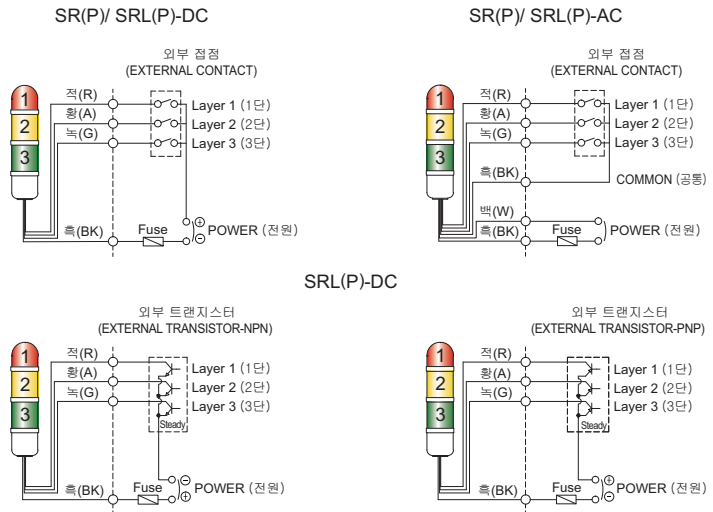

SR/ SRP 전구 반사경 회전 타워 경고등

- 소음과 마모를 최소화한 회전 전달 시스템 적용
- 최상단을 제외한 2단, 3단 렌즈 색상 배열 변경 가능
- 회전수 : 120~140RPM
- 사용 주위 온도 : -20°C ~ +50°C

형식	단수	전압	전류	전구			인증	중량	색상
				사양	규격	일련번호			
SR SRP	1	DC12V	0.488A	12V5W	T16x35 15S	5	-	0.28kg	● R-적
		DC24V	0.310A	24V5W	T16x35 15S	6		0.28kg	
		AC110V	0.102A	12V5W	T16x35 15S	5		0.49kg	
		AC220V	0.051A	12V5W	T16x35 15S	5		0.49kg	
	2	DC12V	0.968A	12V5W	T16x35 15S	5		0.53kg	● R-적 ● G-녹
		DC24V	0.620A	24V5W	T16x35 15S	6		0.53kg	
		AC110V	0.146A	12V5W	T16x35 15S	5		0.76kg	
		AC220V	0.073A	12V5W	T16x35 15S	5		0.76kg	
	3	DC12V	1.453A	12V5W	T16x35 15S	5		0.71kg	● R-적 ● A-황 ● G-녹
		DC24V	0.930A	24V5W	T16x35 15S	6		0.71kg	
		AC110V	0.191A	12V5W	T16x35 15S	5		1.03kg	
		AC220V	0.095A	12V5W	T16x35 15S	5		1.03kg	

SRL

SRLP

SRL/ SRLP LED 점등/점멸 타워 표시등

- 다층 LED 배광 시스템을 통해 높이 94mm의 넓은 렌즈 확산면으로 강력하고 균일한 LED 신호빛 발산
- 렌즈 색상 배열 고정형
- 점멸수 : 60~80/min(점등-점멸 선택 스위치 내장)
- 사용 주위 온도 : -30°C ~ +50°C
- RoHS 대응

형식	단수	전압	전류	인증	중량	색상
SRL SRLP	1	DC12V	0.123A	-	0.23kg	● R-적
		DC24V	0.094A		0.23kg	
		AC110V	0.062A		0.45kg	
		AC220V	0.031A		0.45kg	
	2	DC12V	0.246A		0.37kg	● R-적 ● G-녹
		DC24V	0.188A		0.37kg	
		AC110V	0.075A		0.70kg	
		AC220V	0.037A		0.70kg	
	3	DC12V	0.369A		0.53kg	● R-적 ● A-황 ● G-녹
		DC24V	0.283A		0.53kg	
		AC110V	0.091A		0.89kg	
		AC220V	0.045A		0.89kg	

결선도

- 전원선 : 전선규격 UL1015 AWG18(0.75sq) × 2C 400mm
- 신호선 : 전선규격 UL1007 AWG22(0.3sq) 400mm
- DC 사양의 경우 흑색선이 (-)극성입니다.

! 설치 시 꼭 알아주세요.

- SRL/ SRLP 모델은 외부접점과 트랜지스터를 이용하여 결선할 수 있습니다.
- 트랜지스터를 이용하여 결선할 경우에는 사용전압과 제품에 따라 NPN트랜지스터와 PNP트랜지스터를 구분하여 사용해야 합니다.
- 전구 광원을 사용하는 SR/ SRP는 트랜지스터를 이용하여 결선할 수 없습니다. 외부접점을 사용하시기 바랍니다.

사용자 주문 사양

- 4단 제품
- 표준 색상 이외의 렌즈 색상 배열

모델선정

SRL [형번]	-	3 [단수]	-	220 [전압]	-	RAG [색상]
· SR · SRP · SRL · SRLP		· 1-1단 · 2-2단 · 3-3단		· 12-DC12V · 24-DC24V · 110-AC110V · 220-AC220V		· ● R-적 · ● A-황 · ● G-녹