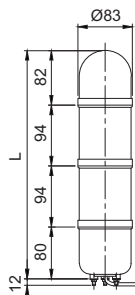

SR/ SRP 전구 반사경 회전 타워 경고등

- 소음과 마모를 최소화한 회전 전달 시스템 적용
- 최상단을 제외한 2단, 3단 렌즈 색상 배열 변경 가능
- 회전수 : 120~140RPM
- 사용 주위 온도 : -20°C ~ +50°C

형식	단수	전압	전류	전구			인증	중량	색상
				사양	규격	일련번호			
SR SRP	1	DC12V	0.488A	12V5W	T16x35 15S	5	-	0.28kg	● R-적
		DC24V	0.310A	24V5W	T16x35 15S	6		0.28kg	
		AC110V	0.102A	12V5W	T16x35 15S	5		0.49kg	
		AC220V	0.051A	12V5W	T16x35 15S	5		0.49kg	
	2	DC12V	0.968A	12V5W	T16x35 15S	5		0.53kg	● R-적 ● G-녹
		DC24V	0.620A	24V5W	T16x35 15S	6		0.53kg	
		AC110V	0.146A	12V5W	T16x35 15S	5		0.76kg	
		AC220V	0.073A	12V5W	T16x35 15S	5		0.76kg	
	3	DC12V	1.453A	12V5W	T16x35 15S	5		0.71kg	● R-적 ● A-황 ● G-녹
		DC24V	0.930A	24V5W	T16x35 15S	6		0.71kg	
		AC110V	0.191A	12V5W	T16x35 15S	5		1.03kg	
		AC220V	0.095A	12V5W	T16x35 15S	5		1.03kg	

외형도

(단위 : mm)

SR/ SRL

LAYER	L
1	162
2	256
3	350

SRP/ SRLP

LAYER	L
1	363
2	457
3	551

SR series

적층식 경고등/ 표시등

결선도

- 전원선 : 전선규격 UL1015 AWG18(0.75sq) × 2C 400mm
- 신호선 : 전선규격 UL1007 AWG22(0.3sq) 400mm
- DC 사양의 경우 흑색선이 (-)극성입니다.

! 설치 시 꼭 알아주세요.

- SRL/ SRLP 모델은 외부접점과 트랜지스터를 이용하여 결선할 수 있습니다.
- 트랜지스터를 이용하여 결선할 경우에는 사용전압과 제품에 따라 NPN트랜지스터와 PNP트랜지스터를 구분하여 사용해야 합니다.
- 전구 광원을 사용하는 SR/ SRP는 트랜지스터를 이용하여 결선할 수 없습니다. 외부접점을 사용하시기 바랍니다.