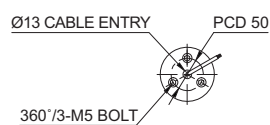

SR/ SRP 전구 반사경 회전 타워 경고등

- 소음과 마모를 최소화한 회전 전달 시스템 적용
- 최상단을 제외한 2단, 3단 렌즈 색상 배열 변경 가능
- 회전수 : 120~140RPM
- 사용 주위 온도 : -20°C ~ +50°C

형식	단수	전압	전류	전구			인증	중량	색상
				사양	규격	일련번호			
SR SRP	1	DC12V	0.488A	12V5W	T16x35 15S	5	-	0.28kg	● R-적
		DC24V	0.310A	24V5W	T16x35 15S	6		0.28kg	
		AC110V	0.102A	12V5W	T16x35 15S	5		0.49kg	
		AC220V	0.051A	12V5W	T16x35 15S	5		0.49kg	
	2	DC12V	0.968A	12V5W	T16x35 15S	5		0.53kg	● R-적 ● G-녹
		DC24V	0.620A	24V5W	T16x35 15S	6		0.53kg	
		AC110V	0.146A	12V5W	T16x35 15S	5		0.76kg	
		AC220V	0.073A	12V5W	T16x35 15S	5		0.76kg	
	3	DC12V	1.453A	12V5W	T16x35 15S	5		0.71kg	● R-적 ● A-황 ● G-녹
		DC24V	0.930A	24V5W	T16x35 15S	6		0.71kg	
		AC110V	0.191A	12V5W	T16x35 15S	5		1.03kg	
		AC220V	0.095A	12V5W	T16x35 15S	5		1.03kg	

외형도

(단위 : mm)

SR/ SRL

LAYER	L
1	162
2	256
3	350

SRP/ SRLP

LAYER	L
1	363
2	457
3	551

SR series

적층식 경고등/ 표시등

결선도

- 전원선 : 전선규격 UL1015 AWG18(0.75sq) × 2C 400mm
- 신호선 : 전선규격 UL1007 AWG22(0.3sq) 400mm
- DC 사양의 경우 흑색선이 (-)극성입니다.

! 설치 시 꼭 알아주세요.

- SRL/ SRLP 모델은 외부접점과 트랜지스터를 이용하여 결선할 수 있습니다.
- 트랜지스터를 이용하여 결선할 경우에는 사용전압과 제품에 따라 NPN트랜지스터와 PNP트랜지스터를 구분하여 사용해야 합니다.
- 전구 광원을 사용하는 SR/ SRP는 트랜지스터를 이용하여 결선할 수 없습니다. 외부접점을 사용하시기 바랍니다.