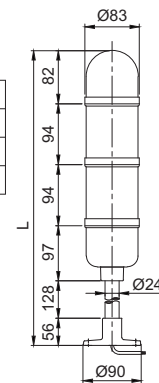

외형도

(단위 : mm)

SR/ SRL

LAYER	L
1	162
2	256
3	350

SRP/ SRLP

LAYER	L
1	363
2	457
3	551

SR series

적층식 경고등/ 표시등

결선도

- 전원선 : 전선규격 UL1015 AWG18(0.75sq) × 2C 400mm
- 신호선 : 전선규격 UL1007 AWG22(0.3sq) 400mm
- DC 사양의 경우 흑색선이 (-)극성입니다.

! 설치 시 꼭 알아주세요.

- SRL/ SRLP 모델은 외부접점과 트랜지스터를 이용하여 결선할 수 있습니다.
- 트랜지스터를 이용하여 결선할 경우에는 사용전압과 제품에 따라 NPN트랜지스터와 PNP트랜지스터를 구분하여 사용해야 합니다.
- 전구 광원을 사용하는 SR/ SRP는 트랜지스터를 이용하여 결선할 수 없습니다. 외부접점을 사용하시기 바랍니다.