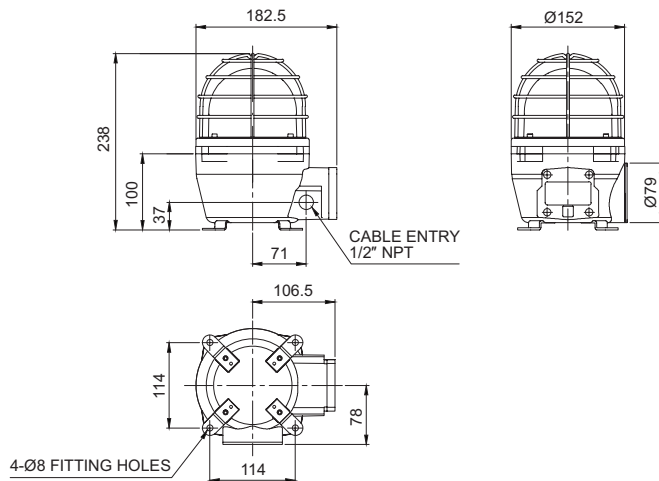

## 사용자 주문 사양

- 방폭형 케이블그랜드 장착  
표준 사양에는 방폭형 케이블그랜드가 장착되지 않습니다.
- 양방향 2구 인입구
- 케이블 인입구 규격 M20×1.5
- ATEX 방폭 인증 규격 제품
- IECEx 방폭 인증 규격 제품

# SNE series

외경 130mm 내압 방폭형 경고등/ 표시등

SNE-S

SNE

외형도

(단위 : mm)

SNELR/ SNEL/ SNE-S/ SNE

모델선정

|   |   |  |   |  |
|---|---|--|---|--|
| <b>SNE</b>  | - | <b>220</b>   | - | <b>R</b>   |
| [형번]  |   | [전압]   |   | [색상]   |
| <ul style="list-style-type: none"> <li>· SNELR</li> <li>· SNEL</li> <li>· SNE-S</li> <li>· SNE</li> </ul> |   | <ul style="list-style-type: none"> <li>· 12-DC12V</li> <li>· 24-DC24V</li> <li>· 110-AC110V</li> <li>· 220-AC220V</li> </ul> |   | <ul style="list-style-type: none"> <li>● R-적</li> <li>● A-황</li> <li>● G-녹</li> <li>● B-청</li> </ul> |