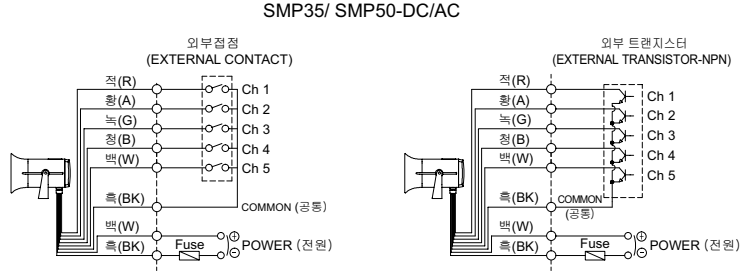

## 다기능 자립형 전자 시그널 혼

구분	주요 내장음	채널	음원
WS	경고음 5음	Ch1	에엥~ 화재음
		Ch2	위웅~위웅~ 긴급음
		Ch3	삐뽀~삐뽀~ 구급음
		Ch4	삐익삐익음
		Ch5	폼릴리시 알람
WP	특수 경고음 1그룹 5음	Ch1	화재음
		Ch2	띠익~ 음
		Ch3	삐익삐익음
		Ch4	폼릴리시 알람
		Ch5	일반 알람
WM	멜로디 5음	Ch1	즐거운 나의 집
		Ch2	엘리제를 위하여
		Ch3	삐꾸기 왈츠
		Ch4	피아노 소나타
		Ch5	터키 행진곡
WA	알람 5음	Ch1	전령음(뚜루루음)
		Ch2	딩동 음
		Ch3	전화벨(따르릉음)
		Ch4	삐삐삐삐음
		Ch5	도르릉음
WO	특수 경고음 2그룹 5음	Ch1	연속전화음
		Ch2	띠옹~띠옹 경찰음
		Ch3	빠른 도웅도웅 긴급음
		Ch4	벨레레레~ 전화음
		Ch5	소방음
WN	특수 경고음 3그룹 5음	Ch1	도웅도웅음
		Ch2	띠이~띠이~ 음
		Ch3	삐익~삐익음
		Ch4	리릉리릉음
		Ch5	연속 증가음

### 음색 선택 방법 및 결선도

- 표준 사양-내부 스위치 이용
- 외부접점 또는 트랜지스터 결선방식으로 음색을 선택할 경우 주문 사양으로 음색 신호 선을 인출하여 공급합니다.(관리형번 : -LC)

- DC 사양의 경우 흑색선이 (-)극성입니다.
- 채널 선택은 Bit 입력시 5음 선택 재생, Binary 입력시 30음을 선택 재생할 수 있습니다.
- ※ 채널 입력 설정 방법은 Page28을 참조하십시오.(결선 방법은 채널 선택 스위치와 대체됩니다.)