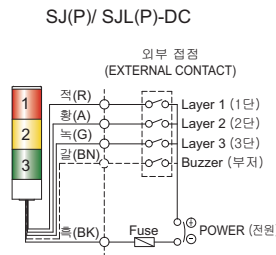

SJ/ SJP 전구 반사경 회전 타워 경고등

- 소음과 마모를 최소화한 회전 전달 시스템 적용
- 렌즈 색상 배열 변경 가능
- 회전수 : 120~140RPM
- 사용 주위 온도 : -20℃ ~ +50℃

형식	단수	전압	전류	전구			인증	중량	색상	
				사양	규격	일련번호				
SJ SJP	1	DC12V	0.488A	12V5W	T16x35 15S	5	CE	0.65kg	● R-적	
		DC24V	0.310A	24V5W	T16x35 15S	6		0.65kg		
		AC110V	0.102A	12V5W	T16x35 15S	5		-		0.83kg
		AC220V	0.051A	12V5W	T16x35 15S	5		-		0.83kg
	2	DC12V	0.968A	12V5W	T16x35 15S	5	CE	0.89kg	● R-적 ● G-녹	
		DC24V	0.620A	24V5W	T16x35 15S	6		0.89kg		
		AC110V	0.146A	12V5W	T16x35 15S	5		-		1.15kg
		AC220V	0.073A	12V5W	T16x35 15S	5		-		1.15kg
	3	DC12V	1.453A	12V5W	T16x35 15S	5	CE	1.18kg	● R-적 ● A-황 ● G-녹	
		DC24V	0.930A	24V5W	T16x35 15S	6		1.18kg		
		AC110V	0.191A	12V5W	T16x35 15S	5		-		1.28kg
		AC220V	0.095A	12V5W	T16x35 15S	5		-		1.28kg

외형도

(단위 : mm)

SJ/ S JL

SJP/ SJLP

SJ series

사각 적층식 경고등/ 표시등

SJL

SJLP

SJL/ SJLP LED 점등/점멸 타워 표시등

- 높이 96mm의 넓은 렌즈 확산면으로 강력한 LED 신호빛 발산
- 렌즈 색상 배열 고정형
- 점멸수 : 60~80/min(점등-점멸 선택 스위치 내장)
- 사용 주위 온도 : -30°C ~ +50°C
- RoHS 대응

형식	단수	전압	전류	인증	중량	색상
SJL SJLP	1	DC12V	0.182A	-	0.63kg	● R-적
		DC24V	0.163A		0.63kg	
		AC110V	0.062A		0.80kg	
		AC220V	0.031A		0.80kg	
	2	DC12V	0.364A		0.76kg	● R-적 ● G-녹
		DC24V	0.326A		0.76kg	
		AC110V	0.077A		1.03kg	
		AC220V	0.038A		1.03kg	
	3	DC12V	0.546A		1.01kg	● R-적 ● A-황 ● G-녹
DC24V		0.489A	1.01kg			
AC110V		0.093A	1.24kg			
AC220V		0.046A	1.24kg			

결선도

- 전원선 : 전선규격 UL1015 AWG18(0.75sq) × 2C 400mm
- 신호선 : 전선규격 UL1007 AWG22(0.3sq) 400mm
- DC 사양의 경우 흑색선이 (-)극성입니다.

! 설치 시 꼭 알아두세요.

- SJL/ SJLP 모델은 외부접점과 트랜지스터를 이용하여 결선할 수 있습니다.
- 트랜지스터를 이용하여 결선할 경우에는 사용전압과 제품에 따라 NPN트랜지스터와 PNP트랜지스터를 구분하여 사용해야 합니다.