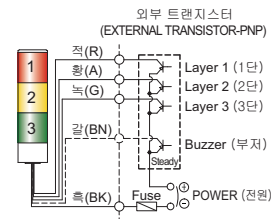

SJ/ SJP 전구 반사경 회전 타워 경고등

- 소음과 마모를 최소화한 회전 전달 시스템 적용
- 렌즈 색상 배열 변경 가능
- 회전수 : 120~140RPM
- 사용 주위 온도 : -20℃ ~ +50℃

형식	단수	전압	전류	전구			인증	중량	색상	
				사양	규격	일련번호				
SJ SJP	1	DC12V	0.488A	12V5W	T16x35 15S	5	CE	0.65kg	● R-적	
		DC24V	0.310A	24V5W	T16x35 15S	6		0.65kg		
		AC110V	0.102A	12V5W	T16x35 15S	5		-		0.83kg
		AC220V	0.051A	12V5W	T16x35 15S	5		-		0.83kg
	2	DC12V	0.968A	12V5W	T16x35 15S	5	CE	0.89kg	● R-적 ● G-녹	
		DC24V	0.620A	24V5W	T16x35 15S	6		0.89kg		
		AC110V	0.146A	12V5W	T16x35 15S	5		-		1.15kg
		AC220V	0.073A	12V5W	T16x35 15S	5		-		1.15kg
	3	DC12V	1.453A	12V5W	T16x35 15S	5	CE	1.18kg	● R-적 ● A-황 ● G-녹	
		DC24V	0.930A	24V5W	T16x35 15S	6		1.18kg		
		AC110V	0.191A	12V5W	T16x35 15S	5		-		1.28kg
		AC220V	0.095A	12V5W	T16x35 15S	5		-		1.28kg

외형도

(단위 : mm)

SJ/ S JL

SJP/ SJLP

SJ series

사각 적층식 경고등/ 표시등

SJL

SJLP

SJL/ SJLP LED 점등/점멸 타워 표시등

- 높이 96mm의 넓은 렌즈 확산면으로 강력한 LED 신호빛 발산
- 렌즈 색상 배열 고정형
- 점멸수 : 60~80/min(점등-점멸 선택 스위치 내장)
- 사용 주위 온도 : -30°C ~ +50°C
- RoHS 대응

형식	단수	전압	전류	인증	중량	색상
SJL SJLP	1	DC12V	0.182A	-	0.63kg	● R-적
		DC24V	0.163A		0.63kg	
		AC110V	0.062A		0.80kg	
		AC220V	0.031A		0.80kg	
	2	DC12V	0.364A		0.76kg	● R-적 ● G-녹
		DC24V	0.326A		0.76kg	
		AC110V	0.077A		1.03kg	
		AC220V	0.038A		1.03kg	
	3	DC12V	0.546A		1.01kg	● R-적 ● A-황 ● G-녹
DC24V		0.489A	1.01kg			
AC110V		0.093A	1.24kg			
AC220V		0.046A	1.24kg			

결선도

- 전원선 : 전선규격 UL1015 AWG18(0.75sq) × 2C 400mm
- 신호선 : 전선규격 UL1007 AWG22(0.3sq) 400mm
- DC 사양의 경우 흑색선이 (-)극성입니다.

! 설치 시 꼭 알아두세요.

- SJL/ SJLP 모델은 외부접점과 트랜지스터를 이용하여 결선할 수 있습니다.
- 트랜지스터를 이용하여 결선할 경우에는 사용전압과 제품에 따라 NPN트랜지스터와 PNP트랜지스터를 구분하여 사용해야 합니다.