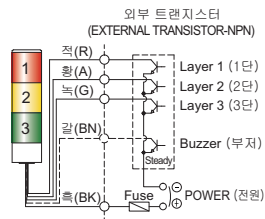

SJ/ SJP 전구 반사경 회전 타워 경고등

- 소음과 마모를 최소화한 회전 전달 시스템 적용
- 렌즈 색상 배열 변경 가능
- 회전수 : 120~140RPM
- 사용 주위 온도 : -20℃ ~ +50℃

형식	단수	전압	전류	전구			인증	중량	색상	
				사양	규격	일련번호				
SJ SJP	1	DC12V	0.488A	12V5W	T16x35 15S	5	CE	0.65kg	● R-적	
		DC24V	0.310A	24V5W	T16x35 15S	6		0.65kg		
		AC110V	0.102A	12V5W	T16x35 15S	5		-		0.83kg
		AC220V	0.051A	12V5W	T16x35 15S	5		-		0.83kg
	2	DC12V	0.968A	12V5W	T16x35 15S	5	CE	0.89kg	● R-적 ● G-녹	
		DC24V	0.620A	24V5W	T16x35 15S	6		0.89kg		
		AC110V	0.146A	12V5W	T16x35 15S	5		-		1.15kg
		AC220V	0.073A	12V5W	T16x35 15S	5		-		1.15kg
	3	DC12V	1.453A	12V5W	T16x35 15S	5	CE	1.18kg	● R-적 ● A-황 ● G-녹	
		DC24V	0.930A	24V5W	T16x35 15S	6		1.18kg		
		AC110V	0.191A	12V5W	T16x35 15S	5		-		1.28kg
		AC220V	0.095A	12V5W	T16x35 15S	5		-		1.28kg

외형도

(단위 : mm)

SJ/ S JL

SJP/ SJLP

SJ series

사각 적층식 경고등/ 표시등

SJL

SJLP

SJL/ SJLP LED 점등/점멸 타워 표시등

- 높이 96mm의 넓은 렌즈 확산면으로 강력한 LED 신호빛 발산
- 렌즈 색상 배열 고정형
- 점멸수 : 60~80/min(점등-점멸 선택 스위치 내장)
- 사용 주위 온도 : -30°C ~ +50°C
- RoHS 대응

형식	단수	전압	전류	인증	중량	색상
SJL SJLP	1	DC12V	0.182A	-	0.63kg	● R-적
		DC24V	0.163A		0.63kg	
		AC110V	0.062A		0.80kg	
		AC220V	0.031A		0.80kg	
	2	DC12V	0.364A		0.76kg	● R-적 ● G-녹
		DC24V	0.326A		0.76kg	
		AC110V	0.077A		1.03kg	
		AC220V	0.038A		1.03kg	
	3	DC12V	0.546A		1.01kg	● R-적 ● A-황 ● G-녹
DC24V		0.489A	1.01kg			
AC110V		0.093A	1.24kg			
AC220V		0.046A	1.24kg			

결선도

- 전원선 : 전선규격 UL1015 AWG18(0.75sq) × 2C 400mm
- 신호선 : 전선규격 UL1007 AWG22(0.3sq) 400mm
- DC 사양의 경우 흑색선이 (-)극성입니다.

! 설치 시 꼭 알아두세요.

- SJL/ SJLP 모델은 외부접점과 트랜지스터를 이용하여 결선할 수 있습니다.
- 트랜지스터를 이용하여 결선할 경우에는 사용전압과 제품에 따라 NPN트랜지스터와 PNP트랜지스터를 구분하여 사용해야 합니다.