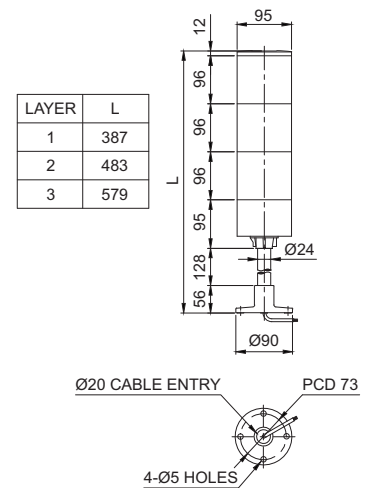

외형도

(단위 : mm)

SJ/ S JL

SJP/ SJLP

SJ series

사각 적층식 경고등/ 표시등

SJL

SJLP

결선도

- 전원선 : 전선규격 UL1015 AWG18(0.75sq) × 2C 400mm
- 신호선 : 전선규격 UL1007 AWG22(0.3sq) 400mm
- DC 사양의 경우 흑색선이 (-)극성입니다.

! 설치 시 꼭 알아두세요.

- SJL/ SJLP 모델은 외부접점과 트랜지스터를 이용하여 결선할 수 있습니다.
- 트랜지스터를 이용하여 결선할 경우에는 사용전압과 제품에 따라 NPN트랜지스터와 PNP트랜지스터를 구분하여 사용해야 합니다.