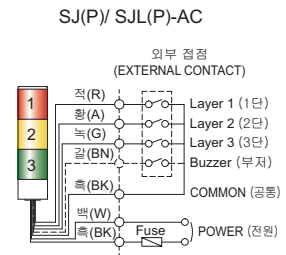

SJ/ SJP 전구 반사경 회전 타워 경고등

- 소음과 마모를 최소화한 회전 전달 시스템 적용
- 렌즈 색상 배열 변경 가능
- 회전수 : 120~140RPM
- 사용 주위 온도 : -20℃ ~ +50℃

형식	단수	전압	전류	전구			인증	중량	색상	
				사양	규격	일련번호				
SJ SJP	1	DC12V	0.488A	12V5W	T16x35 15S	5	CE	0.65kg	● R-적	
		DC24V	0.310A	24V5W	T16x35 15S	6		0.65kg		
		AC110V	0.102A	12V5W	T16x35 15S	5		-		0.83kg
		AC220V	0.051A	12V5W	T16x35 15S	5		-		0.83kg
	2	DC12V	0.968A	12V5W	T16x35 15S	5	CE	0.89kg	● R-적 ● G-녹	
		DC24V	0.620A	24V5W	T16x35 15S	6		0.89kg		
		AC110V	0.146A	12V5W	T16x35 15S	5		-		1.15kg
		AC220V	0.073A	12V5W	T16x35 15S	5		-		1.15kg
	3	DC12V	1.453A	12V5W	T16x35 15S	5	CE	1.18kg	● R-적 ● A-황 ● G-녹	
		DC24V	0.930A	24V5W	T16x35 15S	6		1.18kg		
		AC110V	0.191A	12V5W	T16x35 15S	5		-		1.28kg
		AC220V	0.095A	12V5W	T16x35 15S	5		-		1.28kg

외형도

(단위 : mm)

SJ/ S JL

SJP/ SJLP

SJ series

사각 적층식 경고등/ 표시등

SJL

SJLP

SJL/ SJLP LED 점등/점멸 타워 표시등

- 높이 96mm의 넓은 렌즈 확산면으로 강력한 LED 신호빛 발산
- 렌즈 색상 배열 고정형
- 점멸수 : 60~80/min(점등-점멸 선택 스위치 내장)
- 사용 주위 온도 : -30°C ~ +50°C
- RoHS 대응

형식	단수	전압	전류	인증	중량	색상
SJL SJLP	1	DC12V	0.182A	-	0.63kg	● R-적
		DC24V	0.163A		0.63kg	
		AC110V	0.062A		0.80kg	
		AC220V	0.031A		0.80kg	
	2	DC12V	0.364A		0.76kg	● R-적 ● G-녹
		DC24V	0.326A		0.76kg	
		AC110V	0.077A		1.03kg	
		AC220V	0.038A		1.03kg	
	3	DC12V	0.546A		1.01kg	● R-적 ● A-황 ● G-녹
DC24V		0.489A	1.01kg			
AC110V		0.093A	1.24kg			
AC220V		0.046A	1.24kg			

결선도

- 전원선 : 전선규격 UL1015 AWG18(0.75sq) × 2C 400mm
- 신호선 : 전선규격 UL1007 AWG22(0.3sq) 400mm
- DC 사양의 경우 흑색선이 (-)극성입니다.

! 설치 시 꼭 알아두세요.

- SJL/ SJLP 모델은 외부접점과 트랜지스터를 이용하여 결선할 수 있습니다.
- 트랜지스터를 이용하여 결선할 경우에는 사용전압과 제품에 따라 NPN트랜지스터와 PNP트랜지스터를 구분하여 사용해야 합니다.