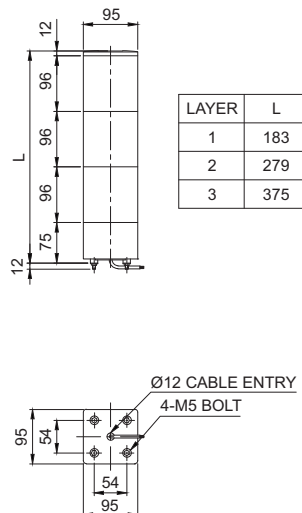

외형도

(단위 : mm)

SJ/ S JL

SJP/ SJLP

SJ series

사각 적층식 경고등/ 표시등

SJL

SJLP

결선도

- 전원선 : 전선규격 UL1015 AWG18(0.75sq) × 2C 400mm
- 신호선 : 전선규격 UL1007 AWG22(0.3sq) 400mm
- DC 사양의 경우 흑색선이 (-)극성입니다.

! 설치 시 꼭 알아두세요.

- SJL/ SJLP 모델은 외부접점과 트랜지스터를 이용하여 결선할 수 있습니다.
- 트랜지스터를 이용하여 결선할 경우에는 사용전압과 제품에 따라 NPN트랜지스터와 PNP트랜지스터를 구분하여 사용해야 합니다.