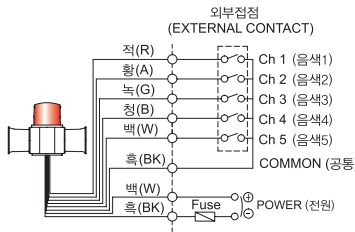

SHD/SHD2 series

선박, 중부하용 경고등/ 표시등 & 전자 혼

외형도

(단위 : mm)

※ *(227)치수는 SHD 모델의 보호망 미장착 시 치수입니다.

※ *(227)치수는 SHD2 모델의 보호망 미장착 시 치수입니다.

음색 선택 방법 및 결선도

- 표준사양 : 내부 스위치 이용
각 채널의 덤스위치를 ON하면 해당음이 출력됩니다.

- 주문사양 : 외부접점 이용(LC)

SHD SERIES-DC/AC
SHD2 SERIES-DC/AC

사용자 주문 사양

- 3/4" PF 케이블 인입구(표준형은 1/2" PF)
- 케이블그랜드 장착형
- 음색 선택선 외부 인출 : SHD/SHD2 시리즈의 음색은 내부 스위치를 이용하여 선택합니다.

■ 표준 출고 제품의 음색 조합

구분	내장음	채널	음색	구분	내장음	채널	음색
WS	경고음 5음	Ch1	화재음	WM	멜로디 5음	Ch1	즐거운 나의 집
		Ch2	긴급음			Ch2	엘리제를 위하여
		Ch3	구급음			Ch3	빠꾸기 왈츠
		Ch4	삐익삐익음			Ch4	피아노 소나타
		Ch5	폼릴리시 알람			Ch5	터키 행진곡
WP	특수경고음 5음	Ch1	화재음	WA	알람 5음	Ch1	전령음(뚜루루음)
		Ch2	띠익~음			Ch2	당동음
		Ch3	삐익삐익음			Ch3	전화벨(따르릉음)
		Ch4	폼릴리시 알람			Ch4	삐삐삐삐음
		Ch5	일반 알람			Ch5	도르릉음
WV	음성신호 5음	Ch1~Ch5	음성 멘트				