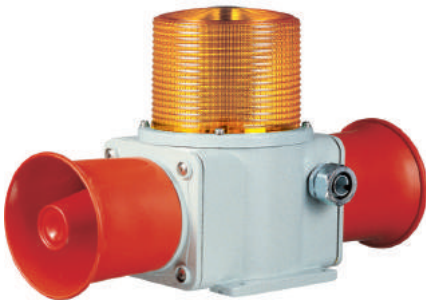

SHD/SHD2 series

선박, 중부하용 경고등/ 표시등 & 전자 혼

내구성과 밀폐성이 우수한 선박, 중부하용 자립형 모델

■ 다양한 광원과 기능 선택

작업 환경과 조건 그리고 목적에 따라 다양한 광원의 표시등을 선택할 수 있습니다. 기본 사양은 다음과 같습니다.

- LED 반사경 회전형
- LED 점등/점멸형
- 크세논램프 스트로브형
- 전구 반사경 회전형

그 외 LED 스트로브형과 LED 회전 점멸형은 주문 사양으로 공급합니다.

- SHD series-단방향 혼
- SHD2 series-양방향 혼

공통사양

- 선박, 중부하용 경고등/ 표시등과 전자 혼(Horn)이 일체형으로 구성된 모델
- 알루미늄 하우징과 PC 그로브 재질을 사용하여 내구력 우수
- 물과 먼지를 차단하는 우수한 밀폐형 구조
- 내진 및 내충격성 우수
- 전구, LED, 크세논램프의 다양한 광원과 음색 선택 가능
- 그로브 보호망 장착 가능
- 제품 내부에 단자대 설치
- 제품 내부에 설치된 음색 스위치 및 음량 볼륨을 이용해 음색 선택과 음량 조절 가능
- 케이블 인입구 : 1/2" PF
- 재질 : 그로브-PC, 몸체-Al, 보호망-SUS316L, 반사경-PC/ 반사체-내열성 ABS
- 몸체 표준색상 : MUNSELL No. 7.5BG 7/2
- 보호등급 : IP66
- 기술인증 : KIMM, ABS, CE

SHD/SHD2 series

선박, 중부하용 경고등/ 표시등 & 전자 혼

- SHD series-단방향 혼
- SHD2 series-양방향 혼

SHDS

SHD2S

SHD

SHD2P

SHD/SHD2 series는 케이블 인입구에 후렉시블 커넥터가 장착되며, 케이블그랜드 장착형은 주문사양으로 공급합니다.

후렉시블 커넥터

케이블그랜드

SHDS/SHDSP 크세논램프 스트로브 표시등 & 전자 혼

- 점멸수 : 60~80/min
- 사용 주위 온도 : -30°C ~ +50°C

형식	전압	전류	전구			내장음 및 음량	인증	중량	색상
			사양	규격	일련번호				
SHDS SHDSP	DC12V	2.933A	200V ~550V	EUB0641 -1A(G) U형	48	· WS-경고음 5음 : 118dB · WP-특수경고음 5음 : 118dB · WM-멜로디 5음 : 118dB · WA-알람 5음 : 116dB · WV-음성신호 5음 : 113dB	KIMM ABS	· SHDS DC-3.05kg AC-3.38kg · SHDSP DC-3.3kg AC-3.6kg	● R-적 ● A-황 ● G-녹 ● B-청
	DC24V	1.411A							
	AC110V	0.360A							
	AC220V	0.220A							