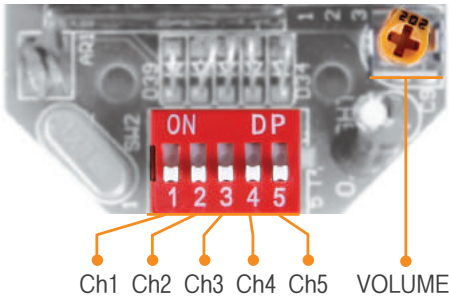

SHD/SHD2 series

선박, 중부하용 경고등/ 표시등 & 전자 혼

외형도

(단위 : mm)

※ *(227)치수는 SHD 모델의 보호망 미장착 시 치수입니다.

※ *(227)치수는 SHD2 모델의 보호망 미장착 시 치수입니다.

음색 선택 방법 및 결선도

- 표준사양 : 내부 스위치 이용
각 채널의 덤스위치를 ON하면 해당음이 출력됩니다.

- 주문사양 : 외부접점 이용(LC)

SHD SERIES-DC/AC
SHD2 SERIES-DC/AC

사용자 주문 사양

- 3/4" PF 케이블 인입구(표준형은 1/2" PF)
- 케이블그랜드 장착형
- 음색 선택선 외부 인출 : SHD/SHD2 시리즈의 음색은 내부 스위치를 이용하여 선택합니다.

■ 표준 출고 제품의 음색 조합

구분	내장음	채널	음색	구분	내장음	채널	음색
WS	경고음 5음	Ch1	화재음	WM	멜로디 5음	Ch1	즐거운 나의 집
		Ch2	긴급음			Ch2	엘리제를 위하여
		Ch3	구급음			Ch3	빠꾸기 왈츠
		Ch4	삐익삐익음			Ch4	피아노 소나타
		Ch5	폼릴리시 알람			Ch5	터키 행진곡
WP	특수경고음 5음	Ch1	화재음	WA	알람 5음	Ch1	전령음(뚜루루음)
		Ch2	띠익~음			Ch2	당동음
		Ch3	삐익삐익음			Ch3	전화벨(따르릉음)
		Ch4	폼릴리시 알람			Ch4	삐삐삐삐음
		Ch5	일반 알람			Ch5	도르릉음
WV	음성신호 5음	Ch1~Ch5	음성 멘트				