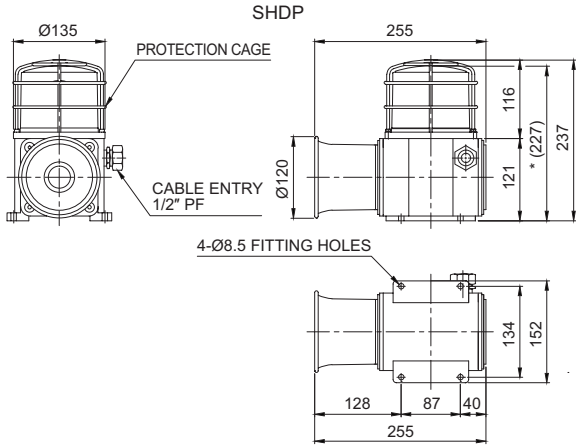

SHD/SHD2 series

선박, 중부하용 경고등/ 표시등 & 전자 혼

외형도

(단위 : mm)

※ *(227)치수는 SHD 모델의 보호망 미장착 시 치수입니다.

※ *(227)치수는 SHD2 모델의 보호망 미장착 시 치수입니다.

음색 선택 방법 및 결선도

- 표준사양 : 내부 스위치 이용
각 채널의 덤스위치를 ON하면 해당음이 출력됩니다.