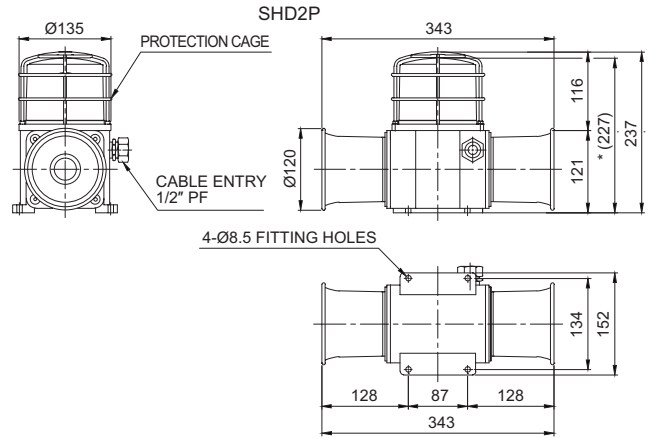

SHD/SHD2 series

선박, 중부하용 경고등/ 표시등 & 전자 혼

외형도

(단위 : mm)

※ *(227)치수는 SHD 모델의 보호망 미장착 시 치수입니다.

※ *(227)치수는 SHD2 모델의 보호망 미장착 시 치수입니다.

음색 선택 방법 및 결선도

- 표준사양 : 내부 스위치 이용
각 채널의 덤스위치를 ON하면 해당음이 출력됩니다.