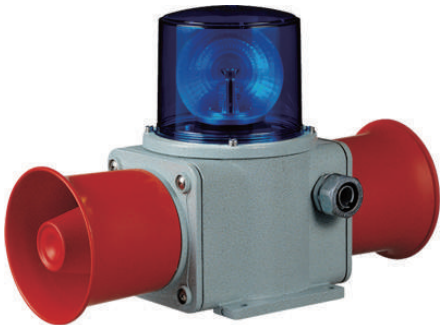

SHD/SHD2 series

선박, 중부하용 경고등/ 표시등 & 전자 혼

내구성과 밀폐성이 우수한 선박, 중부하용 자립형 모델

■ 다양한 광원과 기능 선택

작업 환경과 조건 그리고 목적에 따라 다양한 광원의 표시등을 선택할 수 있습니다. 기본 사양은 다음과 같습니다.

- LED 반사경 회전형
- LED 점등/점멸형
- 크세논램프 스트로브형
- 전구 반사경 회전형

그 외 LED 스트로브형과 LED 회전 점멸형은 주문 사양으로 공급합니다.

- SHD series-단방향 혼
- SHD2 series-양방향 혼

공통사양

- 선박, 중부하용 경고등/ 표시등과 전자 혼(Horn)이 일체형으로 구성된 모델
- 알루미늄 하우징과 PC 그로브 재질을 사용하여 내구력 우수
- 물과 먼지를 차단하는 우수한 밀폐형 구조
- 내진 및 내충격성 우수
- 전구, LED, 크세논램프의 다양한 광원과 음색 선택 가능
- 그로브 보호망 장착 가능
- 제품 내부에 단자대 설치
- 제품 내부에 설치된 음색 스위치 및 음량 볼륨을 이용해 음색 선택과 음량 조절 가능
- 케이블 인입구 : 1/2" PF
- 재질 : 그로브-PC, 몸체-Al, 보호망-SUS316L, 반사경-PC/ 반사체-내열성 ABS
- 몸체 표준색상 : MUNSELL No. 7.5BG 7/2
- 보호등급 : IP66
- 기술인증 : KIMM, ABS, CE

SHD/SHD2 series

선박, 중부하용 경고등/ 표시등 & 전자 혼

- SHD series-단방향 혼
- SHD2 series-양방향 혼

SHDLR

SHD2LR

SHDLP

SHD2LP

고속철도 터널 내 작업자 대피 알림 경고등으로 적용된 SHD2L 모델

SHDLR/SHDLRP LED 반사경 회전등 & 전자 혼

- 특수 LED 집광 구조와 다면 반사경을 이용하여 상하좌우의 전 방향 시인성이 우수
- 회전수 : 120~140RPM
- 사용 주위 온도 : -20°C ~ +50°C

형식	전압	전류	내장음 및 음량	인증	중량	색상
SHDLR SHDLRP	DC12V	2.633A	· WS -경고음 5음 : 118dB	KIMM ABS	· SHDLR DC-3.21kg AC-3.91kg	· R-적 · A-황 · G-녹 · B-청
	DC24V	1.288A	· WP -특수경고음 5음 : 118dB			
	AC110V	0.308A	· WM -멜로디 5음 : 118dB			
	AC220V	0.154A	· WA -알람 5음 : 116dB · WV -음성신호 5음 : 113dB			