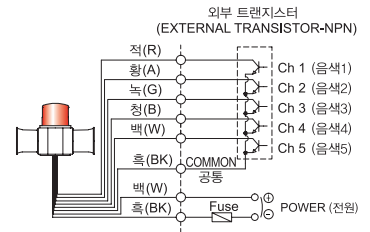

SHD/SHD2 series

선박, 중부하용 경고등/ 표시등 & 전자 혼

외형도

(단위 : mm)

※ *(227)치수는 SHD 모델의 보호망 미장착 시 치수입니다.

※ *(227)치수는 SHD2 모델의 보호망 미장착 시 치수입니다.

음색 선택 방법 및 결선도

- 표준사양 : 내부 스위치 이용
각 채널의 덤스위치를 ON하면 해당음이 출력됩니다.

- 주문사양 : 외부접점 이용(LC)

SHD SERIES-DC/AC
SHD2 SERIES-DC/AC

사용자 주문 사양

- 3/4" PF 케이블 인입구(표준형은 1/2" PF)
- 케이블그랜드 장착형
- 음색 선택선 외부 인출 : SHD/SHD2 시리즈의 음색은 내부 스위치를 이용하여 선택합니다.

■ 표준 출고 제품의 음색 조합

구분	내장음	채널	음색	구분	내장음	채널	음색
WS	경고음 5음	Ch1	화재음	WM	멜로디 5음	Ch1	즐거운 나의 집
		Ch2	긴급음			Ch2	엘리제를 위하여
		Ch3	구급음			Ch3	빠꾸기 왈츠
		Ch4	삐익삐익음			Ch4	피아노 소나타
		Ch5	폼릴리시 알람			Ch5	터키 행진곡
WP	특수경고음 5음	Ch1	화재음	WA	알람 5음	Ch1	전령음(뚜루루음)
		Ch2	띠익~음			Ch2	당동음
		Ch3	삐익삐익음			Ch3	전화벨(따르릉음)
		Ch4	폼릴리시 알람			Ch4	삐삐삐삐음
		Ch5	일반 알람			Ch5	도르릉음
WV	음성신호 5음	Ch1~Ch5	음성 멘트				