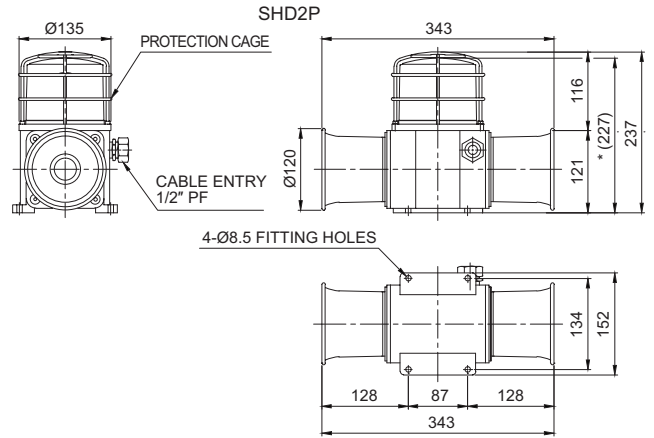

SHD/SHD2 series

선박, 중부하용 경고등/ 표시등 & 전자 혼

외형도

(단위 : mm)

※ *(227)치수는 SHD 모델의 보호망 미장착 시 치수입니다.

※ *(227)치수는 SHD2 모델의 보호망 미장착 시 치수입니다.

음색 선택 방법 및 결선도

· 표준사양 : 내부 스위치 이용
· 각 채널의 덤스위치를 ON하면 해당음이 출력됩니다.