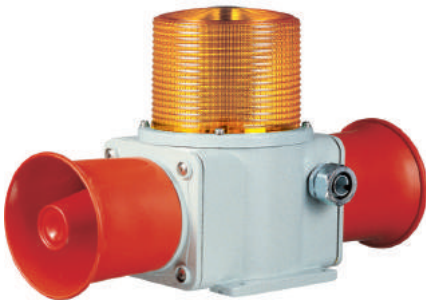

SHD/SHD2 series

선박, 중부하용 경고등/ 표시등 & 전자 혼

내구성과 밀폐성이 우수한 선박, 중부하용 자립형 모델

■ 다양한 광원과 기능 선택

작업 환경과 조건 그리고 목적에 따라 다양한 광원의 표시등을 선택할 수 있습니다. 기본 사양은 다음과 같습니다.

- LED 반사경 회전형
- LED 점등/점멸형
- 크세논램프 스트로브형
- 전구 반사경 회전형

그 외 LED 스트로브형과 LED 회전 점멸형은 주문 사양으로 공급합니다.

- SHD series-단방향 혼
- SHD2 series-양방향 혼

공통사양

- 선박, 중부하용 경고등/ 표시등과 전자 혼(Horn)이 일체형으로 구성된 모델
- 알루미늄 하우징과 PC 그로브 재질을 사용하여 내구력 우수
- 물과 먼지를 차단하는 우수한 밀폐형 구조
- 내진 및 내충격성 우수
- 전구, LED, 크세논램프의 다양한 광원과 음색 선택 가능
- 그로브 보호망 장착 가능
- 제품 내부에 단자대 설치
- 제품 내부에 설치된 음색 스위치 및 음량 볼륨을 이용해 음색 선택과 음량 조절 가능
- 케이블 인입구 : 1/2" PF
- 재질 : 그로브-PC, 몸체-AI, 보호망-SUS316L, 반사경-PC/ 반사체-내열성 ABS
- 몸체 표준색상 : MUNSELL No. 7.5BG 7/2
- 보호등급 : IP66
- 기술인증 : KIMM, ABS, CE

SHD/SHD2 series

선박, 중부하용 경고등/ 표시등 & 전자 혼

- SHD series-단방향 혼
- SHD2 series-양방향 혼

SHDS

SHD2S

SHD

SHD2P

SHD/SHD2 series는 케이블 인입구에 후렉시블 커넥터가 장착되며, 케이블그랜드 장착형은 주문사양으로 공급합니다.

후렉시블 커넥터

케이블그랜드

SHDS/SHDSP 크세논램프 스트로브 표시등 & 전자 혼

- 점멸수 : 60~80/min
- 사용 주위 온도 : -30°C ~ +50°C

형식	전압	전류	전구			내장음 및 음량	인증	중량	색상
			사양	규격	일련번호				
SHDS SHDSP	DC12V	2.933A	200V ~550V	EUB0641 -1A(G) U형	48	· WS-경고음 5음 : 118dB · WP-특수경고음 5음 : 118dB · WM-멜로디 5음 : 118dB · WA-알람 5음 : 116dB · WV-음성신호 5음 : 113dB	KIMM ABS	· SHDS DC-3.05kg AC-3.38kg · SHDSP DC-3.3kg AC-3.6kg	● R-적 ● A-황 ● G-녹 ● B-청
	DC24V	1.411A							
	AC110V	0.360A							
	AC220V	0.220A							