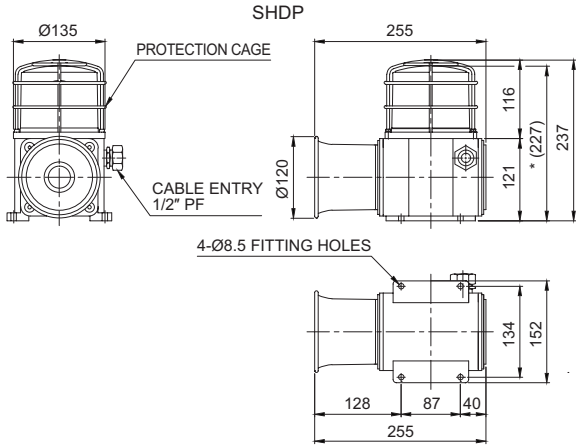

SHD/SHD2 series

선박, 중부하용 경고등/ 표시등 & 전자 혼

외형도

(단위 : mm)

※ *(227)치수는 SHD 모델의 보호망 미장착 시 치수입니다.

※ *(227)치수는 SHD2 모델의 보호망 미장착 시 치수입니다.

음색 선택 방법 및 결선도

· 표준사양 : 내부 스위치 이용
· 각 채널의 덤스위치를 ON하면 해당음이 출력됩니다.