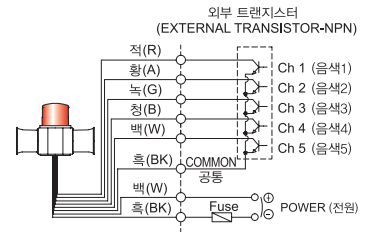

SHD/SHD2 series

선박, 중부하용 경고등/ 표시등 & 전자 혼

외형도

(단위 : mm)

※ *(227)치수는 SHD 모델의 보호망 미장착 시 치수입니다.

※ *(227)치수는 SHD2 모델의 보호망 미장착 시 치수입니다.

음색 선택 방법 및 결선도

· 표준사양 : 내부 스위치 이용
· 각 채널의 덤스위치를 ON하면 해당음이 출력됩니다.

· 주문사양 : 외부접점 이용(LC)

SHD SERIES-DC/AC
SHD2 SERIES-DC/AC

사용자 주문 사양

- 3/4" PF 케이블 인입구(표준형은 1/2" PF)
- 케이블그랜드 장착형
- 음색 선택선 외부 인출 : SHD/SHD2 시리즈의 음색은 내부 스위치를 이용하여 선택합니다.

■ 표준 출고 제품의 음색 조합

구분	내장음	채널	음색	구분	내장음	채널	음색
WS	경고음 5음	Ch1	화재음	WM	멜로디 5음	Ch1	즐거운 나의 집
		Ch2	긴급음			Ch2	엘리제를 위하여
		Ch3	구급음			Ch3	빠꾸기 왈츠
		Ch4	삐익삐익음			Ch4	피아노 소나타
		Ch5	폼릴리시 알람			Ch5	터키 행진곡
WP	특수경고음 5음	Ch1	화재음	WA	알람 5음	Ch1	전령음(뚜루루음)
		Ch2	띠익~음			Ch2	당동음
		Ch3	삐익삐익음			Ch3	전화벨(따르릉음)
		Ch4	폼릴리시 알람			Ch4	삐삐삐삐음
		Ch5	일반 알람			Ch5	도르릉음
WV	음성신호 5음	Ch1~Ch5	음성 멘트				