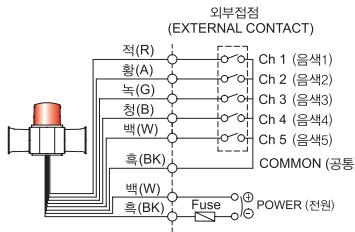

SHD/SHD2 series

선박, 중부하용 경고등/ 표시등 & 전자 혼

외형도

(단위 : mm)

※ *(227)치수는 SHD 모델의 보호망 미장착 시 치수입니다.

※ *(227)치수는 SHD2 모델의 보호망 미장착 시 치수입니다.

음색 선택 방법 및 결선도

· 표준사양 : 내부 스위치 이용
· 각 채널의 덤스위치를 ON하면 해당음이 출력됩니다.

· 주문사양 : 외부접점 이용(LC)

SHD SERIES-DC/AC
SHD2 SERIES-DC/AC

사용자 주문 사양

- 3/4" PF 케이블 인입구(표준형은 1/2" PF)
- 케이블그랜드 장착형
- 음색 선택선 외부 인출 : SHD/SHD2 시리즈의 음색은 내부 스위치를 이용하여 선택합니다.

■ 표준 출고 제품의 음색 조합

구분	내장음	채널	음색	구분	내장음	채널	음색
WS	경고음 5음	Ch1	화재음	WM	멜로디 5음	Ch1	즐거운 나의 집
		Ch2	긴급음			Ch2	엘리제를 위하여
		Ch3	구급음			Ch3	빠꾸기 왈츠
		Ch4	삐익삐익음			Ch4	피아노 소나타
		Ch5	폼릴리시 알람			Ch5	터키 행진곡
WP	특수경고음 5음	Ch1	화재음	WA	알람 5음	Ch1	전령음(뚜루루음)
		Ch2	띠익~음			Ch2	당동음
		Ch3	삐익삐익음			Ch3	전화벨(따르릉음)
		Ch4	폼릴리시 알람			Ch4	삐삐삐삐음
		Ch5	일반 알람			Ch5	도르릉음
WV	음성신호 5음	Ch1~Ch5	음성 멘트				