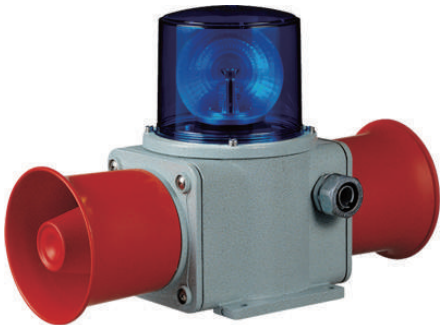

SHD/SHD2 series

선박, 중부하용 경고등/ 표시등 & 전자 혼

내구성과 밀폐성이 우수한 선박, 중부하용 자립형 모델

■ 다양한 광원과 기능 선택

작업 환경과 조건 그리고 목적에 따라 다양한 광원의 표시등을 선택할 수 있습니다. 기본 사양은 다음과 같습니다.

- LED 반사경 회전형
- LED 점등/점멸형
- 크세논램프 스트로브형
- 전구 반사경 회전형

그 외 LED 스트로브형과 LED 회전 점멸형은 주문 사양으로 공급합니다.

- SHD series-단방향 혼
- SHD2 series-양방향 혼

공통사양

- 선박, 중부하용 경고등/ 표시등과 전자 혼(Horn)이 일체형으로 구성된 모델
- 알루미늄 하우징과 PC 그로브 재질을 사용하여 내구력 우수
- 물과 먼지를 차단하는 우수한 밀폐형 구조
- 내진 및 내충격성 우수
- 전구, LED, 크세논램프의 다양한 광원과 음색 선택 가능
- 그로브 보호망 장착 가능
- 제품 내부에 단자대 설치
- 제품 내부에 설치된 음색 스위치 및 음량 볼륨을 이용해 음색 선택과 음량 조절 가능
- 케이블 인입구 : 1/2" PF
- 재질 : 그로브-PC, 몸체-AI, 보호망-SUS316L, 반사경-PC/ 반사체-내열성 ABS
- 몸체 표준색상 : MUNSELL No. 7.5BG 7/2
- 보호등급 : IP66
- 기술인증 : KIMM, ABS, CE

SHD/SHD2 series

선박, 중부하용 경고등/ 표시등 & 전자 혼

- SHD series-단방향 혼
- SHD2 series-양방향 혼

SHDLR

SHD2LR

SHDLP

SHD2LP

고속철도 터널 내 작업자 대피 알림 경고등으로 적용된 SHD2L 모델

SHDLR/SHDLRP LED 반사경 회전등 & 전자 혼

- 특수 LED 집광 구조와 다면 반사경을 이용하여 상하좌우의 전 방향 시인성이 우수
- 회전수 : 120~140RPM
- 사용 주위 온도 : -20°C ~ +50°C

형식	전압	전류	내장음 및 음량	인증	중량	색상
SHDLR SHDLRP	DC12V	2.633A	· WS -경고음 5음 : 118dB	KIMM ABS	· SHDLR DC-3.21kg AC-3.91kg	● R-적 ● A-황 ● G-녹 ● B-청
	DC24V	1.288A	· WP -특수경고음 5음 : 118dB			
	AC110V	0.308A	· WM -멜로디 5음 : 118dB			
	AC220V	0.154A	· WA -알람 5음 : 116dB · WV -음성신호 5음 : 113dB			