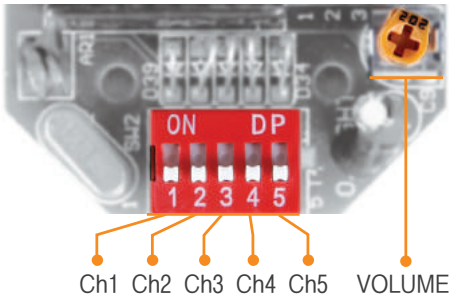

SHD/SHD2 series

선박, 중부하용 경고등/ 표시등 & 전자 혼

외형도

(단위 : mm)

※ *(227)치수는 SHD 모델의 보호망 미장착 시 치수입니다.

※ *(227)치수는 SHD2 모델의 보호망 미장착 시 치수입니다.

음색 선택 방법 및 결선도

· 표준사양 : 내부 스위치 이용
· 각 채널의 덤스위치를 ON하면 해당음이 출력됩니다.

· 주문사양 : 외부접점 이용(LC)

SHD SERIES-DC/AC
SHD2 SERIES-DC/AC

사용자 주문 사양

- 3/4" PF 케이블 인입구(표준형은 1/2" PF)
- 케이블그랜드 장착형
- 음색 선택선 외부 인출 : SHD/SHD2 시리즈의 음색은 내부 스위치를 이용하여 선택합니다.

■ 표준 출고 제품의 음색 조합

구분	내장음	채널	음색	구분	내장음	채널	음색
WS	경고음 5음	Ch1	화재음	WM	멜로디 5음	Ch1	즐거운 나의 집
		Ch2	긴급음			Ch2	엘리제를 위하여
		Ch3	구급음			Ch3	빠꾸기 왈츠
		Ch4	삐익삐익음			Ch4	피아노 소나타
		Ch5	폼릴리시 알람			Ch5	터키 행진곡
WP	특수경고음 5음	Ch1	화재음	WA	알람 5음	Ch1	전령음(뚜루루음)
		Ch2	띠익~음			Ch2	당동음
		Ch3	삐익삐익음			Ch3	전화벨(따르릉음)
		Ch4	폼릴리시 알람			Ch4	삐삐삐삐음
		Ch5	일반 알람			Ch5	도르릉음
WV	음성신호 5음	Ch1~Ch5	음성 멘트				