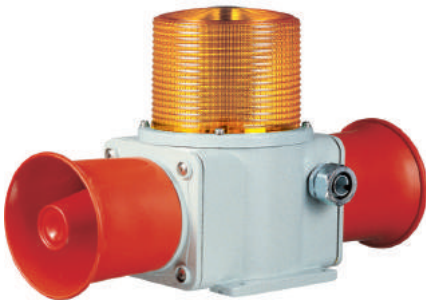

#### ⓘ 공통사양

- 선박, 중부하용 경고등/ 표시등과 전자 혼(Horn)이 일체형으로 구성된 모델
- 알루미늄 하우징과 PC 그로브 재질을 사용하여 내구력 우수
- 물과 먼지를 차단하는 우수한 밀폐형 구조
- 내진 및 내충격성 우수
- 전구, LED, 크세논램프의 다양한 광원과 음색 선택 가능
- 그로브 보호망 장착 가능
- 제품 내부에 단자대 설치
- 제품 내부에 설치된 음색 스위치 및 음량 볼륨을 이용해 음색 선택과 음량 조절 가능
- 케이블 인입구 : 1/2" PF
- 재질 : 그로브-PC, 몸체-Al, 보호망-SUS316L, 반사경-PC/ 반사체-내열성 ABS
- 몸체 표준색상 : MUNSELL No. 7.5BG 7/2
- 보호등급 : IP66
- 기술인증 : KIMM, ABS, CE

# SHD/SHD2 series

선박, 중부하용 경고등/ 표시등 & 전자 혼

- SHD series-단방향 혼
- SHD2 series-양방향 혼

SHDS

SHD2S

SHD

SHD2P

SHD/SHD2 series는 케이블 인입구에 후렉시블 커넥터가 장착되며, 케이블그랜드 장착형은 주문사양으로 공급합니다.