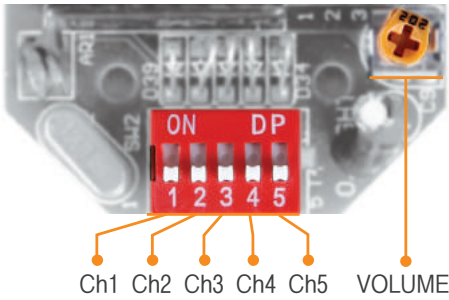

# SHD/SHD2 series

선박, 중부하용 경고등/ 표시등 & 전자 혼

## 외형도

(단위 : mm)

※ \*(227)치수는 SHD 모델의 보호망 미장착 시 치수입니다.

※ \*(227)치수는 SHD2 모델의 보호망 미장착 시 치수입니다.

## 음색 선택 방법 및 결선도

· 표준사양 : 내부 스위치 이용  
· 각 채널의 덤스위치를 ON하면 해당음이 출력됩니다.

· 주문사양 : 외부접점 이용(LC)

SHD SERIES-DC/AC  
SHD2 SERIES-DC/AC