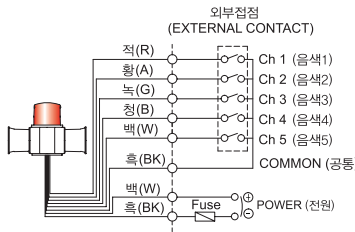

## 외형도

(단위 : mm)

※ \*(227)치수는 SHD 모델의 보호망 미장착 시 치수입니다.

※ \*(227)치수는 SHD2 모델의 보호망 미장착 시 치수입니다.

## 음색 선택 방법 및 결선도

· 표준사양 : 내부 스위치 이용  
· 각 채널의 덤스위치를 ON하면 해당음이 출력됩니다.

· 주문사양 : 외부접점 이용(LC)

SHD SERIES-DC/AC  
SHD2 SERIES-DC/AC