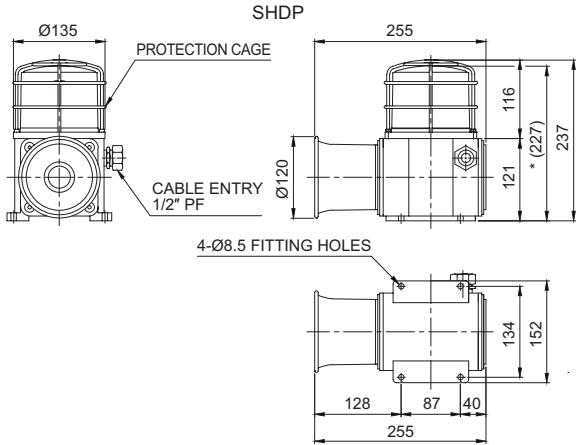

## 외형도

(단위 : mm)

※ \*(227)치수는 SHD 모델의 보호망 미장착 시 치수입니다.

※ \*(227)치수는 SHD2 모델의 보호망 미장착 시 치수입니다.