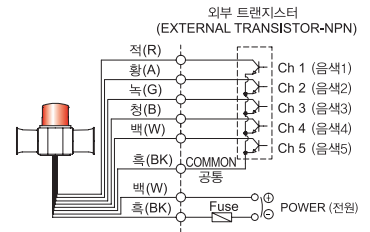

## 외형도

(단위 : mm)

※ \*(227)치수는 SHD 모델의 보호망 미장착 시 치수입니다.

※ \*(227)치수는 SHD2 모델의 보호망 미장착 시 치수입니다.

## 음색 선택 방법 및 결선도

· 표준사양 : 내부 스위치 이용  
· 각 채널의 덤스위치를 ON하면 해당음이 출력됩니다.

· 주문사양 : 외부접점 이용(LC)

SHD SERIES-DC/AC  
SHD2 SERIES-DC/AC