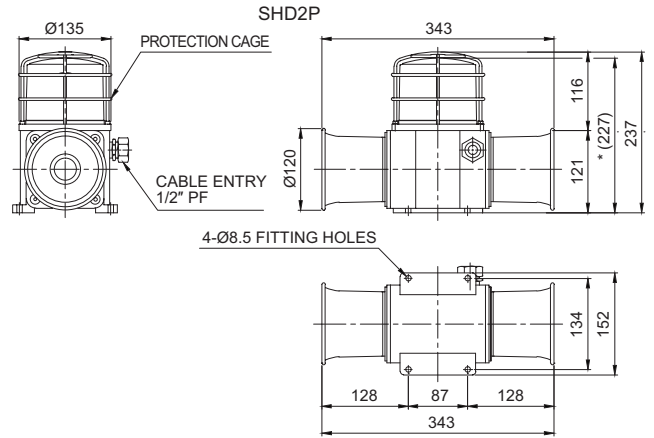

## 외형도

(단위 : mm)

※ \*(227)치수는 SHD 모델의 보호망 미장착 시 치수입니다.

※ \*(227)치수는 SHD2 모델의 보호망 미장착 시 치수입니다.