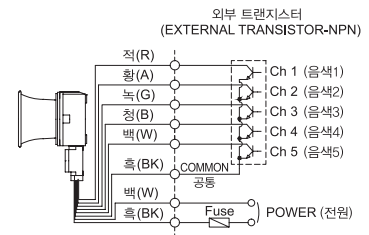

### 공통사양(SEWN30/ SEWN50)

- 내구력과 밀폐성이 우수한 선박, 철강산업, 육외 플랜트용 전자 시그널 혼
- 다양한 취부 방법 선택(벽부형, 자립형, 단자박스 부착형)
- 알루미늄 하우징 구조로 내구력 우수
- 특수경고음, 경고음, 알람, 멜로디, 음성신호의 다양한 선택으로 작업 환경에 적합한 신호음 전달
- 기기 내부에 부착된 볼륨으로 음량 조절 가능
- 하우징 내부 또는 단자박스에 전원 결선용 단자대 설치
- 케이블 인입구 : 1/2" PF
- 재질 : 몸체-AI, 혼하우징-PC/ SUS316L
- 몸체 표준색상 : MUNSELL No. 7.5BG 7/2
- 사용 주위 온도 : -30℃ ~ +50℃
- 보호등급 : IP56 육외 설치 가능
- 기술인증 : KIMM, ABS, CCS, CE

### 음색 선택 방법 및 결선도

- 표준사양 : 내부 스위치 이용  
각 채널의 덤스위치를 ON하면 해당음이 출력됩니다.

- 주문사양 : 외부접점 이용(LC)  
외부접점 또는 트랜지스터 결선 방식으로 음색을 선택할 경우 주문사양으로 음색선을 인출하여 공급합니다.(관리형번 : -LC)
- 본 제품의 전원은 극성 구별없이 사용할 수 있습니다.(무극성)

SEWN30 SERIES-DC/AC  
SEWN50 SERIES-DC/AC