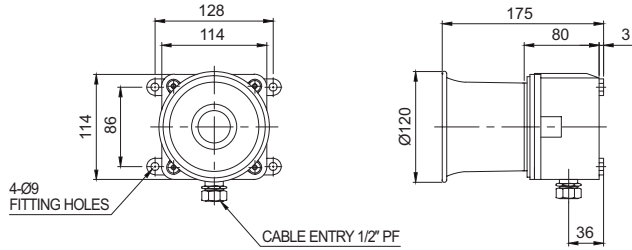

SEWN30L

SEWN30T

- SEWN30E/ SEWN30L 모델은 케이블 인입 구에 후렉시블 커넥터가 장착되며, SEWN 30T 모델은 15C 너플이 장착됩니다.
- 케이블그라운드 장착형은 주문사양으로 공급됩니다.

후렉시블 커넥터

15C 너플