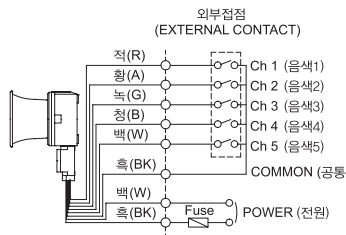

### 공통사양(SEWN30/ SEWN50)

- 내구력과 밀폐성이 우수한 선박, 철강산업, 육외 플랜트용 전자 시그널 혼
- 다양한 취부 방법 선택(벽부형, 자립형, 단자박스 부착형)
- 알루미늄 하우징 구조로 내구력 우수
- 특수경고음, 경고음, 알람, 멜로디, 음성신호의 다양한 선택으로 작업 환경에 적합한 신호음 전달
- 기기 내부에 부착된 볼륨으로 음량 조절 가능
- 하우징 내부 또는 단자박스에 전원 결선용 단자대 설치
- 케이블 인입구 : 1/2" PF
- 재질 : 몸체-AI, 혼하우징-PC/ SUS316L
- 몸체 표준색상 : MUNSELL No. 7.5BG 7/2
- 사용 주위 온도 : -30℃ ~ +50℃
- 보호등급 : IP56 육외 설치 가능
- 기술인증 : KIMM, ABS, CCS, CE

### 음색 선택 방법 및 결선도

- 표준사양 : 내부 스위치 이용  
각 채널의 덤스위치를 ON하면 해당음이 출력됩니다.

- 주문사양 : 외부접점 이용(LC)  
외부접점 또는 트랜지스터 결선 방식으로 음색을 선택할 경우 주문사양으로 음색선을 인출하여 공급합니다.(관리형번 : -LC)
- 본 제품의 전원은 극성 구별없이 사용할 수 있습니다.(무극성)

SEWN30 SERIES-DC/AC  
SEWN50 SERIES-DC/AC