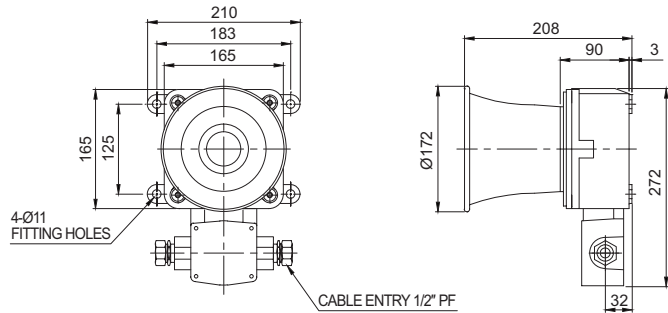

### 2구 단자박스형 외형도

(단위 : mm)

SEWN30-2T

SEWN50-2T

### 사용자 주문 사양

- 케이블그랜드 장착
- 3/4" PF 케이블 인입구(표준형은 1/2" PF)
- 2구 단자 박스 : 양방향 2구 단자박스 부착 제품은 주문사양으로 공급합니다.(관리형번 : SEWN30-2T, SEWN50-2T)
- 청동 하우징 제품 : 내식성이 더욱 향상된 청동하우징 제품은 주문사양으로 공급합니다.
- ※ 출고시 MUNSELL No. 7.5BG 7/2 색상으로 공급합니다.
- 음색선 외부 인출(관리형번 : -LC)