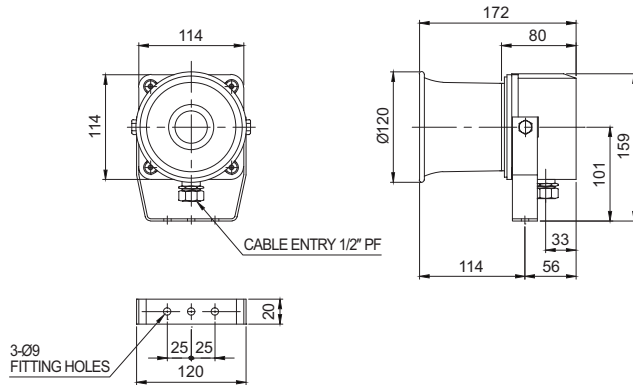

SEWN30L

SEWN30T

- SEWN30E/ SEWN30L 모델은 케이블 인입 구에 후렉시블 커넥터가 장착되며, SEWN 30T 모델은 15C 너플이 장착됩니다.
- 케이블그라운드 장착형은 주문사양으로 공급됩니다.

후렉시블 커넥터

15C 너플