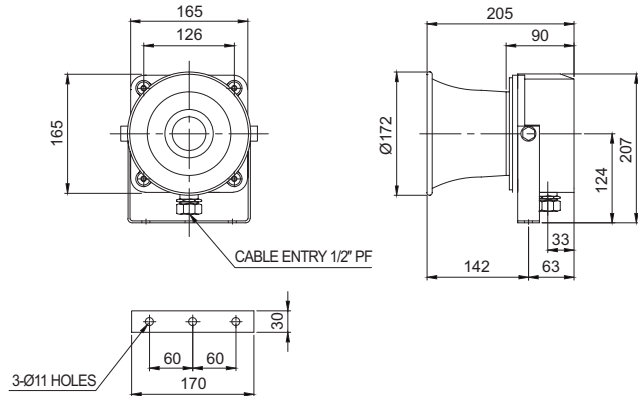

※ 음색 상세 사양은 Page24를 참조하십시오.

SEWN50E

외형도

(단위 : mm)

SEWN50E

SEWN50L

SEWN50L

SEWN50T

SEWN50T

- SEWN50E/ SEWN50L 모델은 케이블 인입 구에 후렉시블 커넥터가 장착되며, SEWN 50T 모델은 15C 너플이 장착됩니다.
- 케이블그라운드 장착형은 주문사양으로 공급됩니다.

후렉시블 커넥터

15C 너플