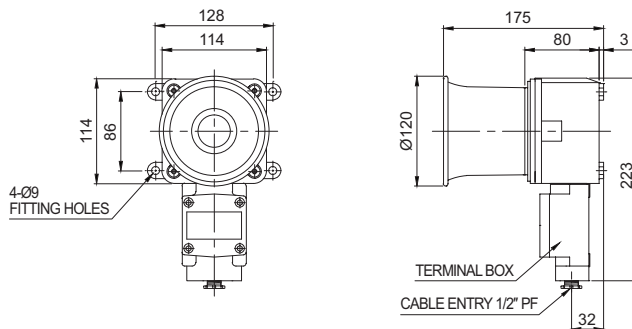

SEWN30L

SEWN30T

- SEWN30E/ SEWN30L 모델은 케이블 인입 구에 후렉시블 커넥터가 장착되며, SEWN 30T 모델은 15C 너플이 장착됩니다.
- 케이블그라운드 장착형은 주문사양으로 공급됩니다.

후렉시블 커넥터

15C 너플