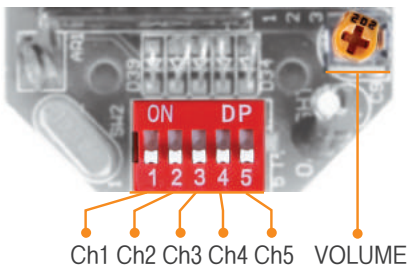

내구력과 밀폐성, 내부식성이 우수한 선박/ 중부하용 모델

벽부형, 자립형, 단자박스 부착형 중에서 설치 조건에 가장 유리한 구조 선택

SEWN30-Max. 118dB

SEWN50-Max. 120dB

알루미늄 하우징

### 공통사양(SEWN30/ SEWN50)

- 내구력과 밀폐성이 우수한 선박, 철강산업, 육외 플랜트용 전자 시그널 혼
- 다양한 취부 방법 선택(벽부형, 자립형, 단자박스 부착형)
- 알루미늄 하우징 구조로 내구력 우수
- 특수경고음, 경고음, 알람, 멜로디, 음성신호의 다양한 선택으로 작업 환경에 적합한 신호음 전달
- 기기 내부에 부착된 볼륨으로 음량 조절 가능
- 하우징 내부 또는 단자박스에 전원 결선용 단자대 설치
- 케이블 인입구 : 1/2" PF
- 재질 : 몸체-AI, 혼하우징-PC/ SUS316L
- 몸체 표준색상 : MUNSELL No. 7.5BG 7/2
- 사용 주위 온도 : -30℃ ~ +50℃
- 보호등급 : IP56 육외 설치 가능
- 기술인증 : KIMM, ABS, CCS, CE

### 음색 선택 방법 및 결선도

- 표준사양 : 내부 스위치 이용  
각 채널의 덤스위치를 ON하면 해당음이 출력됩니다.

- 주문사양 : 외부접점 이용(LC)  
외부접점 또는 트랜지스터 결선 방식으로 음색을 선택할 경우 주문사양으로 음색선을 인출하여 공급합니다.(관리형번 : -LC)
- 본 제품의 전원은 극성 구별없이 사용할 수 있습니다.(무극성)

SEWN30 SERIES-DC/AC  
SEWN50 SERIES-DC/AC