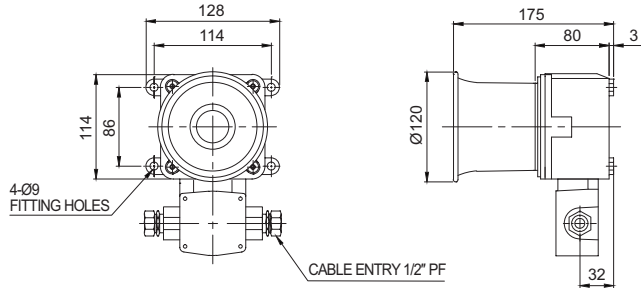

### 2구 단자박스형 외형도

(단위 : mm)

SEWN30-2T

SEWN50-2T