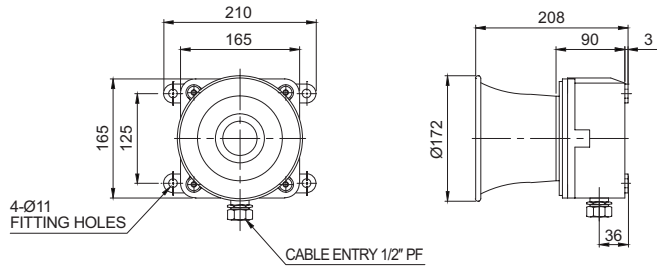

※ 음색 상세 사양은 Page24를 참조하십시오.

SEWN50E

외형도

(단위 : mm)

SEWN50E

SEWN50L

SEWN50L

SEWN50T