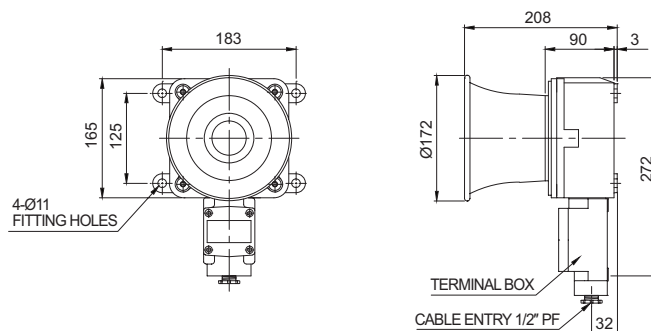

※ 음색 상세 사양은 Page24를 참조하십시오.

SEWN50E

외형도

(단위 : mm)

SEWN50E

SEWN50L

SEWN50L

SEWN50T

SEWN50T

- SEWN50E/ SEWN50L 모델은 케이블 인입 구에 후렉시블 커넥터가 장착되며, SEWN 50T 모델은 15C 너플이 장착됩니다.
- 케이블그라운드 장착형은 주문사양으로 공급됩니다.

후렉시블 커넥터

15C 너플