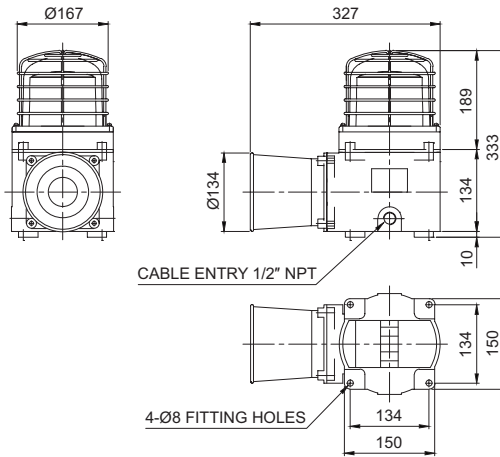

외형도

(단위 : mm)

SESALR/ SESAL/ SESAS/ SESA

음색 선택 방법 및 결선도

- 표준사양 : 내부 스위치 이용
- 각 채널의 답스위치를 ON하면 해당음이 출력됩니다.

- 주문사양 : 외부접점 이용(LC)
- 신호선이 인출되는 주문사양은 외부접점을 이용하는 방법과 트랜지스터를 이용하는 방법 중에서 사용하는 제어기기에 적합한 방법을 선택할 수 있습니다.

SESA SERIES-DC/AC

사용자 주문 사양

- 방폭형 케이블그랜드 장착
- 양방향 2구 인입구
- 케이블 인입구 규격 3/4" NPT, M20×1.5, M25×1.5
- ATEX 방폭 인증 규격 제품
- IECEx 방폭 인증 규격 제품

모델선정

SESAS	-	WS	-	220	-	R
[형번]		[음색]		[전압]		[색상]
· SESALR		· WS-경고음		· 12-DC12V		● R-적
· SESAL		· WP-특수경고음		· 24-DC24V		● A-황
· SESAS		· WM-멜로디		· 110-AC110V		● G-녹
· SESA		· WA-알람		· 220-AC220V		● B-청
		· WV-음성				