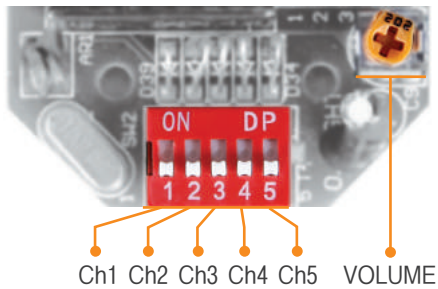

SESA series

118dB 신호음 내장 내압 방폭형 경고등/ 표시등

방폭 경고등과 전자 혼의 결합형 구조

SESALR

SESAL

SESAS

공통 사양(SESALR/ SESAL/ SESAS/ SESA)

- 대형 방폭형 경고등/ 표시등 & 전자 혼(Horn) 결합 구조
- 다양한 광원과 음색 구성으로 설치 환경과 목적에 가장 적합한 시청각 신호 복합 구성 가능
- 알루미늄 하우징 구조로 내구력 우수
- IP66의 우수한 밀폐형 구조
- 하우징과 전원 결선용 단자박스 일체형 구조
- 음량 : Max. 118dB at 1m(음량 조절 볼륨 내장)
- 몸체 표준색상 : MUNSSELL No. 7.5BG 7/2
- 케이블 인입구 : 1/2" NPT
- 재질 : 그로브-강화유리, 필터-PC, 몸체-AI, 보호망-SUS316L, 반사경-PC/ 반사체-내열성 ABS
- 기술인증 : IECEx, ATEX, NEPSI, KIMM, KOSHA, ABS, CCS, KR. CCC(F)
- 보호등급
IECEx - Ex d IIC T6 Gb, IP66
ATEX - $\text{Ex} \text{II} 2\text{G Ex d IIC T6, IP66}$
NEPSI, KIMM, KOSHA - Ex d IIC T6, IP66
- 사용 주위 온도 : $-40^{\circ}\text{C} \leq T_{\text{amb}} \leq +60^{\circ}\text{C}$

외형도

(단위 : mm)

SESALR/ SESAL/ SESAS/ SESA

음색 선택 방법 및 결선도

- 표준사양 : 내부 스위치 이용
- 각 채널의 답스위치를 ON하면 해당음이 출력됩니다.

- 주문사양 : 외부접점 이용(LC)
- 신호선이 인출되는 주문사양은 외부접점을 이용하는 방법과 트랜지스터를 이용하는 방법 중에서 사용하는 제어기기에 적합한 방법을 선택할 수 있습니다.

SESA SERIES-DC/AC

사용자 주문 사양

- 방폭형 케이블그랜드 장착
- 양방향 2구 인입구
- 케이블 인입구 규격 3/4" NPT, M20×1.5, M25×1.5
- ATEX 방폭 인증 규격 제품
- IECEx 방폭 인증 규격 제품

모델선정

SESAS	-	WS	-	220	-	R
[형번]		[음색]		[전압]		[색상]
· SESALR		· WS-경고음		· 12-DC12V		● R-적
· SESAL		· WP-특수경고음		· 24-DC24V		● A-황
· SESAS		· WM-멜로디		· 110-AC110V		● G-녹
· SESA		· WA-알람		· 220-AC220V		● B-청
		· WV-음성				