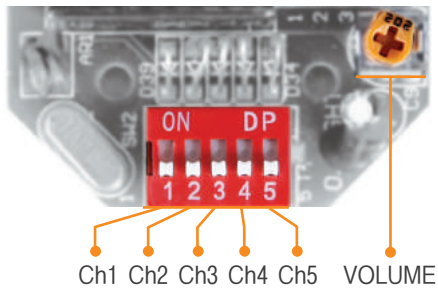

SESA series

118dB 신호음 내장 내압 방폭형 경고등/ 표시등

방폭 경고등과 전자 혼의 결합형 구조

SESALR

SESAL

SESAS

공통 사양(SESALR/ SESAL/ SESAS/ SESA)

- 대형 방폭형 경고등/ 표시등 & 전자 혼(Horn) 결합 구조
- 다양한 광원과 음색 구성으로 설치 환경과 목적에 가장 적합한 시청각 신호 복합 구성 가능
- 알루미늄 하우징 구조로 내구력 우수
- IP66의 우수한 밀폐형 구조
- 하우징과 전원 결선용 단자박스 일체형 구조
- 음량 : Max. 118dB at 1m(음량 조절 볼륨 내장)
- 몸체 표준색상 : MUNSSELL No. 7.5BG 7/2
- 케이블 인입구 : 1/2" NPT
- 재질 : 그로브-강화유리, 필터-PC, 몸체-AI, 보호망-SUS316L, 반사경-PC/ 반사체-내열성 ABS
- 기술인증 : IECEx, ATEX, NEPSI, KIMM, KOSHA, ABS, CCS, KR. CCC(F)
- 보호등급
IECEx - Ex d IIC T6 Gb, IP66
ATEX - $\text{Ex} \text{II} 2\text{G Ex d IIC T6, IP66}$
NEPSI, KIMM, KOSHA - Ex d IIC T6, IP66
- 사용 주위 온도 : $-40^{\circ}\text{C} \leq T_{\text{amb}} \leq +60^{\circ}\text{C}$

외형도

(단위 : mm)

SESALR/ SESAL/ SESAS/ SESA

음색 선택 방법 및 결선도

- 표준사양 : 내부 스위치 이용
각 채널의 답스위치를 ON하면 해당음이 출력됩니다.

- 주문사양 : 외부접점 이용(LC)
신호선이 인출되는 주문사양은 외부접점을 이용하는 방법과 트랜지스터를 이용하는 방법 중에서 사용하는 제어기기에 적합한 방법을 선택할 수 있습니다.

SESA SERIES-DC/AC

사용자 주문 사양

- 방폭형 케이블그랜드 장착
- 양방향 2구 인입구
- 케이블 인입구 규격 3/4" NPT, M20×1.5, M25×1.5
- ATEX 방폭 인증 규격 제품
- IECEx 방폭 인증 규격 제품

모델선정

SESAS [형번]	-	WS [음색]	-	220 [전압]	-	R [색상]
<ul style="list-style-type: none"> · SESALR · SESAL · SESAS · SESA 		<ul style="list-style-type: none"> · WS-경고음 · WP-특수경고음 · WM-멜로디 · WA-알람 · WV-음성 		<ul style="list-style-type: none"> · 12-DC12V · 24-DC24V · 110-AC110V · 220-AC220V 		<ul style="list-style-type: none"> ● R-적 ● A-황 ● G-녹 ● B-청