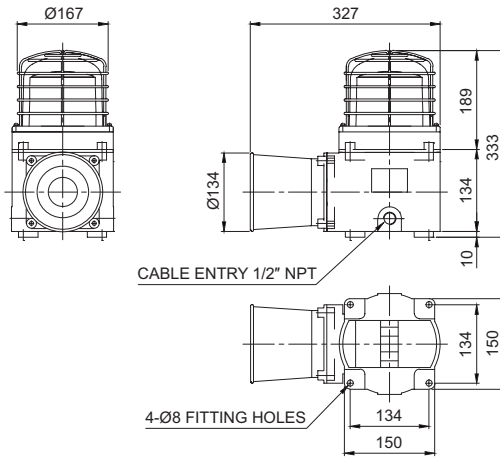

외형도

(단위 : mm)

SESALR/ SESAL/ SESAS/ SESA

음색 선택 방법 및 결선도

- 표준사양 : 내부 스위치 이용
각 채널의 답스위치를 ON하면 해당음이 출력됩니다.

- 주문사양 : 외부접점 이용(LC)
신호선이 인출되는 주문사양은 외부접점을 이용하는 방법과 트랜지스터를 이용하는 방법 중에서 사용하는 제어기기에 적합한 방법을 선택할 수 있습니다.

SESA SERIES-DC/AC

사용자 주문 사양

- 방폭형 케이블그랜드 장착
- 양방향 2구 인입구
- 케이블 인입구 규격 3/4" NPT, M20×1.5, M25×1.5
- ATEX 방폭 인증 규격 제품
- IECEx 방폭 인증 규격 제품

모델선정

SESAS [형번]	-	WS [음색]	-	220 [전압]	-	R [색상]
<ul style="list-style-type: none"> · SESALR · SESAL · SESAS · SESA 		<ul style="list-style-type: none"> · WS-경고음 · WP-특수경고음 · WM-멜로디 · WA-알람 · WV-음성 		<ul style="list-style-type: none"> · 12-DC12V · 24-DC24V · 110-AC110V · 220-AC220V 		<ul style="list-style-type: none"> ● R-적 ● A-황 ● G-녹 ● B-청