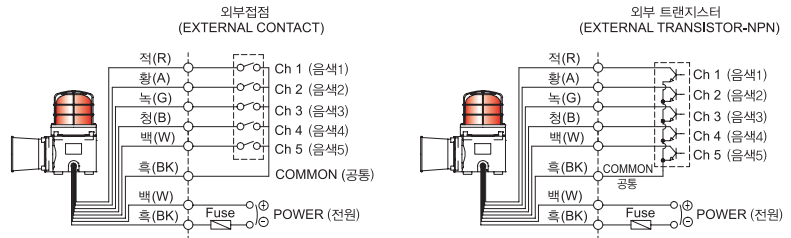

SESA SERIES-DC/AC