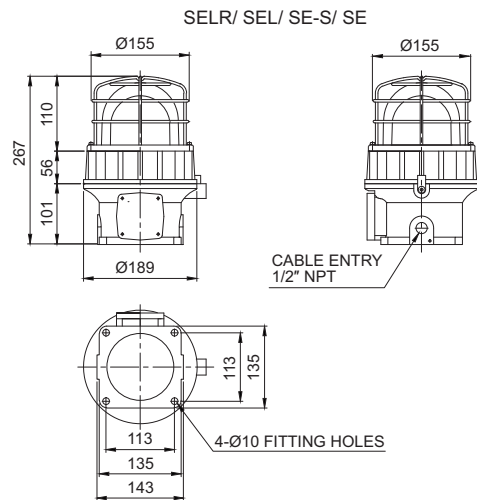

외형도

(단위 : mm)

모델선정

SE	-	220	-	R
[형번]		[전압]		[색상]
<ul style="list-style-type: none"> · SELR · SEL · SE-S · SE 		<ul style="list-style-type: none"> · 12-DC12V · 24-DC24V · 110-AC110V · 220-AC220V 		<ul style="list-style-type: none"> ● R-적 ● A-황 ● G-녹 ● B-청