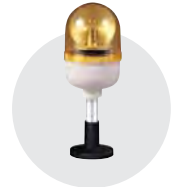

# S80 series

외경 80mm 전구 반사경 회전 경고등

S80RK

S80UK

## S80RK/ S80UK 전구 반사경 회전 경고등

- 외경 80mm의 전구 반사경 회전 경고등
- 소음과 마모가 적은 특수 동력전달 시스템 채택
- 제품 하단에 원형 취부대가 부착되어 설치가 편리
- 부저 내장 불가
- 회전수 : 120~140RPM
- 재질 : 그로브-AS, 몸체-ABS, 반사경-내열성 ABS
- 사용 주위 온도 : -20°C ~ +50°C
- 보호등급 : IP44

### 결선정보

- 전원선 인출형, 전선규격 UL1015 AWG18(0.75sq) × 2C 400mm
- DC 사양의 경우 흑색선이 (-)극성입니다.

### 사용자 주문 사양

- Pole 취부형

표준형	QZ18	SZ18	SL18	QLA18
Steel	PC	Al	Al	PC

\* 취부대 상세 치수는 Page32~37을 참조하십시오.