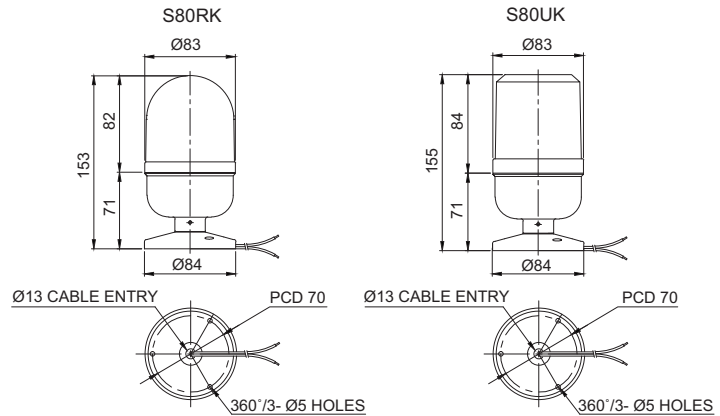

## S80RK/ S80UK 전구 반사경 회전 경고등

- 외경 80mm의 전구 반사경 회전 경고등
- 소음과 마모가 적은 특수 동력전달 시스템 채택
- 제품 하단에 원형 취부대가 부착되어 설치가 편리
- 부저 내장 불가
- 회전수 : 120~140RPM
- 재질 : 그로브-AS, 몸체-ABS, 반사경-내열성 ABS
- 사용 주위 온도 : -20°C ~ +50°C
- 보호등급 : IP44

### 외형도

(단위 : mm)

### 결선정보

- 전원선 인출형, 전선규격 UL1015 AWG18(0.75sq) × 2C 400mm
- DC 사양의 경우 흑색선이 (-)극성입니다.

### 사용자 주문 사양

- Pole 취부형

표준형	QZ18	SZ18	SL18	QLA18
Steel	PC	Al	Al	PC

\* 취부대 상세 치수는 Page32~37을 참조하십시오.