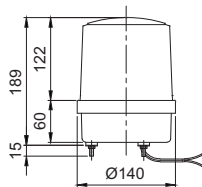

## 외형도

(단위 : mm)

S150R/ S150RLR

S150R-FT/ S150RLR-FT

## 결선정보

- 전원선 인출형, 전선규격 UL1015 AWG18(0.75sq)×2C 400mm
- DC 사양의 경우 흑색선이 (-)극성입니다.