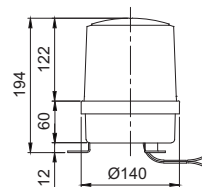

## 외형도

(단위 : mm)

S150R/ S150RLR

S150R-FT/ S150RLR-FT

## 결선정보

- 전원선 인출형, 전선규격 UL1015 AWG18(0.75sq)×2C 400mm
- DC 사양의 경우 흑색선이 (-)극성입니다.