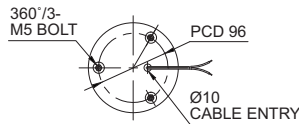

## S150R/ S150R-FT 전구 반사경 회전 경고등

- 고용량 전구와 대형 반사경 구조로 원거리 신호 전달용으로 적합
- 기술인증 : CE

| 형식                | 전압     | 전류     | 전구     |         |      | 인증 | 중량     | 색상   |
|-------------------|--------|--------|--------|---------|------|----|--------|--|
|                   |        |        | 사양     | 규격      | 일련번호 |    |        |  |
| S150R<br>S150R-FT | DC12V  | 1.155A | 12V15W | G23 15S | 17   | CE | 0.85kg | <ul style="list-style-type: none"> <li>● R-적</li> <li>● A-황</li> <li>● G-녹</li> <li>● B-청</li> </ul> |
|                   | DC24V  | 0.766A | 24V15W | G23 15S | 18   |    | 0.85kg |  |
|                   | AC110V | 0.204A | 12V15W | G23 15S | 17   | -  | 1.24kg |  |
|                   | AC220V | 0.102A | 12V15W | G23 15S | 17   | -  | 1.24kg |  |

## S150RLR/ S150RLR-FT LED 반사경 회전 경고등

- 특수 LED 칩광 구조와 다면 반사경을 이용하여 상하좌우의 전 방향 시인성이 우수

| 형식                    | 전압     | 전류     | 인증 | 중량     | 색상   |
|-----------------------|--------|--------|----|--------|--|
| S150RLR<br>S150RLR-FT | DC12V  | 0.422A | -  | 0.77kg | <ul style="list-style-type: none"> <li>● R-적</li> <li>● A-황</li> <li>● G-녹</li> <li>● B-청</li> </ul> |
|                       | DC24V  | 0.266A |    | 0.77kg |  |
|                       | AC110V | 0.082A |    | 1.16kg |  |
|                       | AC220V | 0.041A |    | 1.16kg |  |

## 외형도

(단위 : mm)

S150R/ S150RLR

S150R-FT/ S150RLR-FT

## 결선정보

- 전원선 인출형, 전선규격 UL1015 AWG18(0.75sq)×2C 400mm
- DC 사양의 경우 흑색선이 (-)극성입니다.