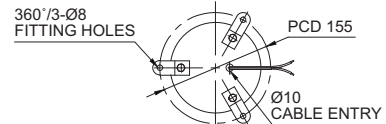

## S150R/ S150R-FT 전구 반사경 회전 경고등

- 고용량 전구와 대형 반사경 구조로 원거리 신호 전달용으로 적합
- 기술인증 : CE

| 형식                | 전압     | 전류     | 전구     |         |      | 인증 | 중량     | 색상   |
|-------------------|--------|--------|--------|---------|------|----|--------|--|
|                   |        |        | 사양     | 규격      | 일련번호 |    |        |  |
| S150R<br>S150R-FT | DC12V  | 1.155A | 12V15W | G23 15S | 17   | CE | 0.85kg | <ul style="list-style-type: none"> <li>● R-적</li> <li>● A-황</li> <li>● G-녹</li> <li>● B-청</li> </ul> |
|                   | DC24V  | 0.766A | 24V15W | G23 15S | 18   |    | 0.85kg |  |
|                   | AC110V | 0.204A | 12V15W | G23 15S | 17   | -  | 1.24kg |  |
|                   | AC220V | 0.102A | 12V15W | G23 15S | 17   | -  | 1.24kg |  |

## S150RLR/ S150RLR-FT LED 반사경 회전 경고등

- 특수 LED 칩광 구조와 다면 반사경을 이용하여 상하좌우의 전 방향 시인성이 우수

| 형식                    | 전압     | 전류     | 인증 | 중량     | 색상   |
|-----------------------|--------|--------|----|--------|--|
| S150RLR<br>S150RLR-FT | DC12V  | 0.422A | -  | 0.77kg | <ul style="list-style-type: none"> <li>● R-적</li> <li>● A-황</li> <li>● G-녹</li> <li>● B-청</li> </ul> |
|                       | DC24V  | 0.266A |    | 0.77kg |  |
|                       | AC110V | 0.082A |    | 1.16kg |  |
|                       | AC220V | 0.041A |    | 1.16kg |  |

## 외형도

(단위 : mm)

S150R/ S150RLR

S150R-FT/ S150RLR-FT

## 결선정보

- 전원선 인출형, 전선규격 UL1015 AWG18(0.75sq)×2C 400mm
- DC 사양의 경우 흑색선이 (-)극성입니다.