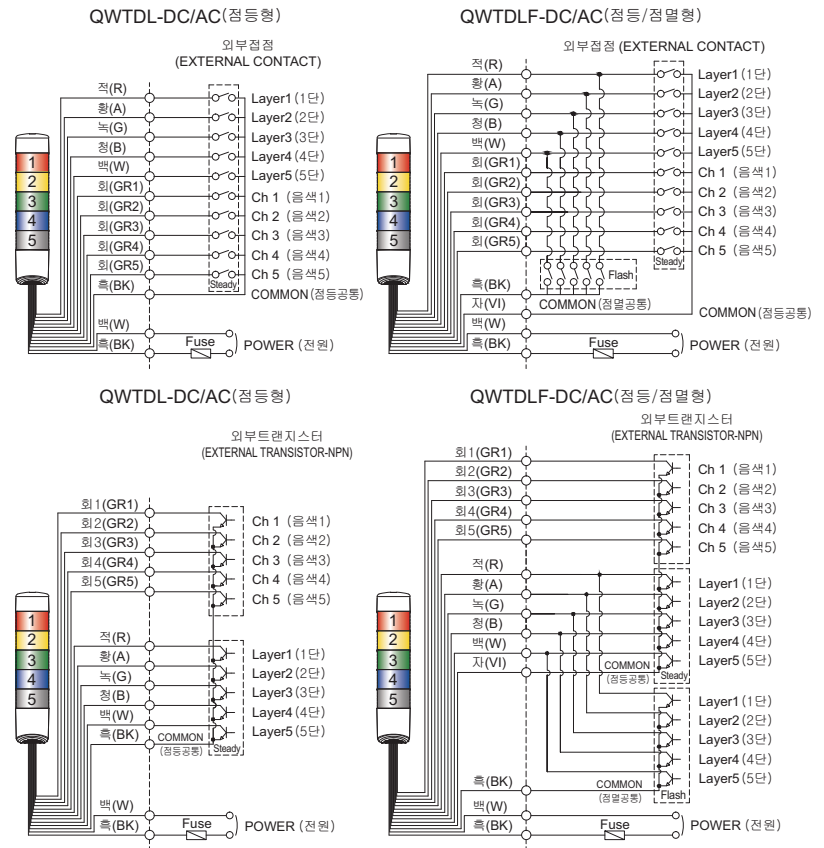

사양

형식	단수	전압	전류	인증	중량	색상
QWTDL 점등형 QWTDLF 점등/점멸형	1	AC/DC12V	0.065A	CE DC 한정	0.14kg	● R-적
		AC/DC24V	0.050A		0.14kg	
		AC110V~220V	Max. 0.025A		0.27kg	
	2	AC/DC12V	0.130A		0.18kg	● R-적 ● G-녹
		AC/DC24V	0.050A		0.18kg	
		AC110V~220V	Max. 0.050A		0.32kg	
	3	AC/DC12V	0.195A		0.23kg	● R-적 ● A-황 ● G-녹
		AC/DC24V	0.150A		0.23kg	
		AC110V~220V	Max. 0.075A		0.36kg	
	4	AC/DC12V	0.260A		0.27kg	● R-적 ● A-황 ● G-녹 ● B-청
		AC/DC24V	0.200A		0.27kg	
		AC110V~220V	Max. 0.100A		0.41kg	
	5	AC/DC12V	0.325A		0.32kg	● R-적 ● A-황 ● G-녹 ● B-청 ● W-백
		AC/DC24V	0.250A		0.32kg	
		AC110V~220V	Max. 0.125A		0.45kg	

· 제품 설치 후에도 단수 조절 및 색상 배치를 자유롭게 조절 가능합니다.

QWTD series

신호음 내장 벽부형 LED 타워램프

취부방법

- 1 제품 하단의 M4볼트 2개를 풀어 브라켓과 본체를 분리합니다.
- 2 벽면 취부홀에 브라켓을 장착합니다.
- 3 브라켓에 본체를 걸어줍니다.
- 4 브라켓에 본체를 완전히 밀착시킨후, 제품 하단부를 M4볼트 2개로 고정합니다.

외형도

(단위 : mm)

결선도

모델선정

QWTDL [형번]	-	WS [음색]	-	3 [단수]	-	110/220 [전압]	-	RAG [색상]
· QWTDL · QWTDLF		· WS-경고음 · WP-특수경고음 · WM-멜로디 · WA-알람		· 1-1단 · 2-2단 · 3-3단 · 4-4단 · 5-5단		· 12-DC12V · 24-DC24V · 110/220 · -AC110V~220V		· R-적 · A-황 · G-녹 · B-청 · W-백