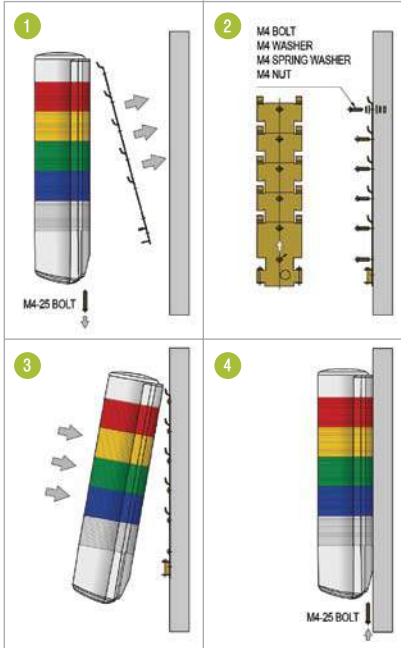

· 제품 설치 후에도 단수 조절 및 색상 배치를 자유롭게 조절 가능합니다.

QWTD series

신호음 내장 벽부형 LED 타워램프

취부방법

- 1 제품 하단의 M4볼트 2개를 풀어 브라켓과 본체를 분리합니다.
- 2 벽면 취부홀에 브라켓을 장착합니다.
- 3 브라켓에 본체를 걸어줍니다.
- 4 브라켓에 본체를 완전히 밀착시킨후, 제품 하단부를 M4볼트 2개로 고정합니다.

외형도

(단위 : mm)

결선도

모델선정

QWTDL [형번]	-	WS [음색]	-	3 [단수]	-	110/220 [전압]	-	RAG [색상]
· QWTDL · QWTDLF		· WS-경고음 · WP-특수경고음 · WM-멜로디 · WA-알람		· 1-1단 · 2-2단 · 3-3단 · 4-4단 · 5-5단		· 12-DC12V · 24-DC24V · 110/220 · -AC110V~220V		· R-적 · A-황 · G-녹 · B-청 · W-백