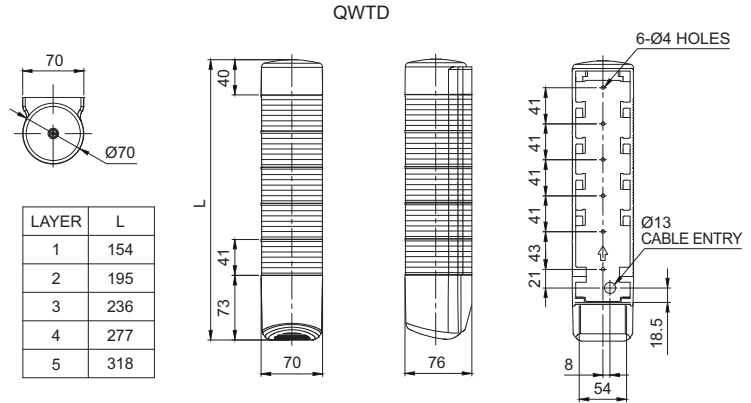

· 제품 설치 후에도 단수 조절 및 색상 배치를 자유롭게 조절 가능합니다.

QWTD series

신호음 내장 벽부형 LED 타워램프

취부방법

- 1 제품 하단의 M4볼트 2개를 풀어 브라켓과 본체를 분리합니다.
- 2 벽면 취부홀에 브라켓을 장착합니다.
- 3 브라켓에 본체를 걸어줍니다.
- 4 브라켓에 본체를 완전히 밀착시킨후, 제품 하단부를 M4볼트 2개로 고정합니다.

외형도

(단위 : mm)

결선도

모델선정

QWTDL [형번]	-	WS [음색]	-	3 [단수]	-	110/220 [전압]	-	RAG [색상]
· QWTDL · QWTDLF		· WS-경고음 · WP-특수경고음 · WM-멜로디 · WA-알람		· 1-1단 · 2-2단 · 3-3단 · 4-4단 · 5-5단		· 12-DC12V · 24-DC24V · 110/220 · -AC110V~220V		· R-적 · A-황 · G-녹 · B-청 · W-백